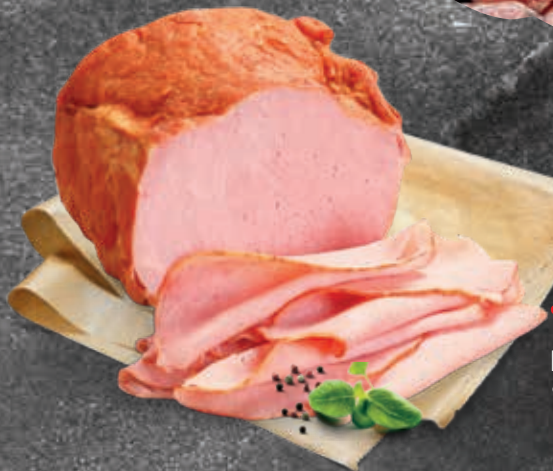

22.90 **-26%**
16⁹⁰

Lahůdky

ALBERT

18.90 **-21%**
14⁹⁰

Kuřecí nářez*

- cena za 100 g

27.90 **-32%**
18⁹⁰

Kladenská pečeně*