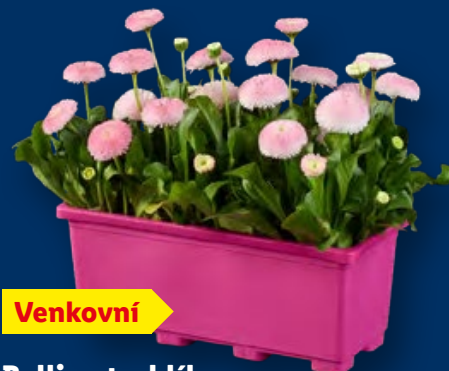

Bellis v truhlíku

□ 25 x 12 cm, ↑ 20 cm

99.90

*úspora na měrné ceně v porovnání s produktem ve standardně nabízené velikosti

Nabídka zboží platí od 23. 2. do 25. 2. 2026 nebo do vyprodání zásob. Chyby v tisku vyhrazeny. Ceny jsou bez dekorace. Lidl si vyhrazuje právo změn v balení a variantě nabízeného zboží. Odběr možný jen v obvyklém množství.