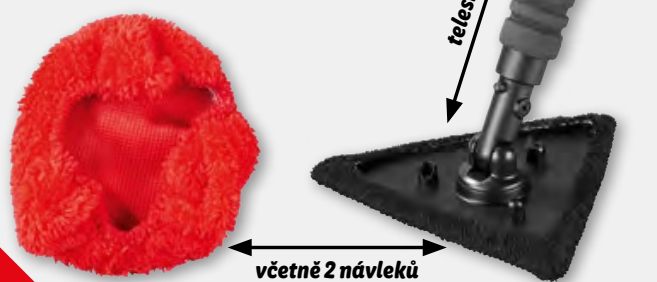

• 4 vrstvy: reflexní hliníková, 2 izolační
a spodní šetrná k povrchům

99.90
+70°C -50°C

Ultimate Speed®
Čistič autoskel 2 v 1

• vnější/vnitřní čistič a škrabka na led

69.90

Dostupné
pouze
ve vybraných
prodejnách.