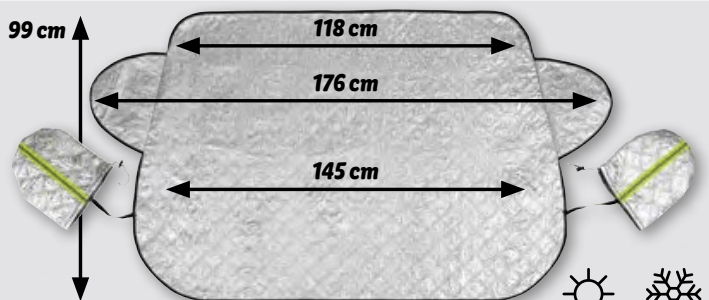

Ultimate Speed®
Termo ochrana čelního skla

• 4 vrstvy: reflexní hliníková, 2 izolační
a spodní šetrná k povrchům

99.90
+70°C -50°C