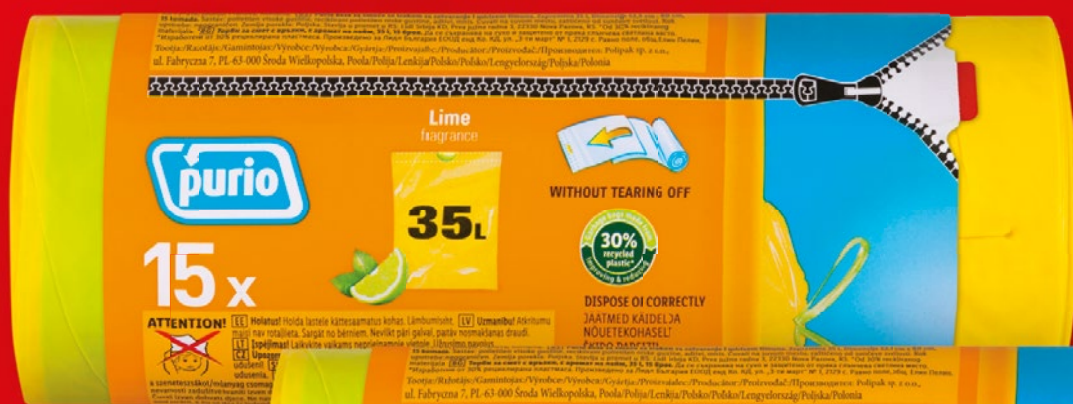

**Korunní
s příchutí
mango**

1,5 l,
1l = 7,93 Kč

-38%

11.90
~~19.50~~

+

**1+1
ZDARMA**

12.45
~~24.90~~