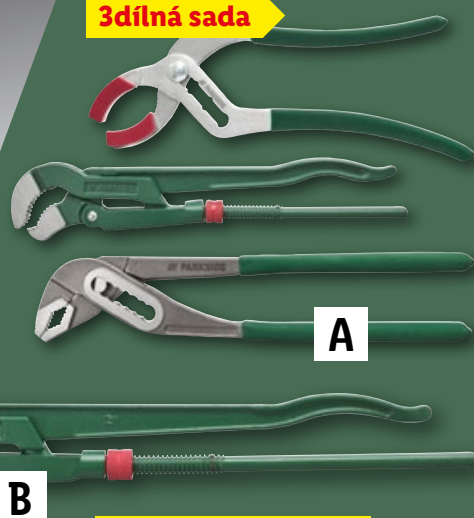

Dílna a zahrada

PARKSIDE®

3dílná sada

A

B

PARKSIDE®

Sada instalatérských kleští / hasák

• kus/sada

A: kleště na trubky - do max. Ø 25,4 mm (1")

- délka: 320 mm/250 mm/235 mm

B: hasák - do max. Ø 50,8 mm (2")

- délka: 560 mm

také online

cenový hit

-20 Kč

229.90

~~249.90*~~

* cena platná na lidl.cz k 6. 2. 2026