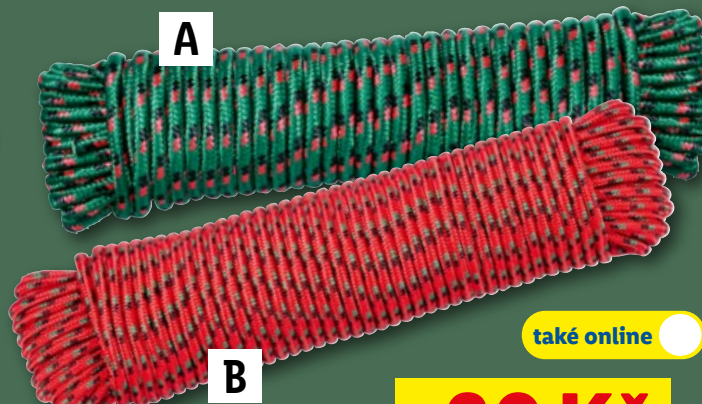

**/// PARKSIDE®
Univerzální lano 30 m**

- pletené – velmi odolné a zatížitelné
- A: Ø 9,5 mm; nosnost: až 110 kg
- B: Ø 5,8 mm; nosnost: až 220 kg

-20 Kč

99.90

~~119.90*~~

* cena platná na lidl.cz k 6. 2. 2026

také online

Další výrobky najdete ve vašem online letáku.

Nabídka zboží platí od 19. 2. do 22. 2. 2026 nebo do vyprodání zásob. Chyby v tisku vyhrazeny. Ceny jsou bez dekorace. Lidl si vyhrazuje právo změn v balení a variantě nabízeného zboží. Odběr možný jen v obvyklém množství. Nabídka se nevztahuje pro prodejnu Brno, nám. Svobody-OC Rozkvět.