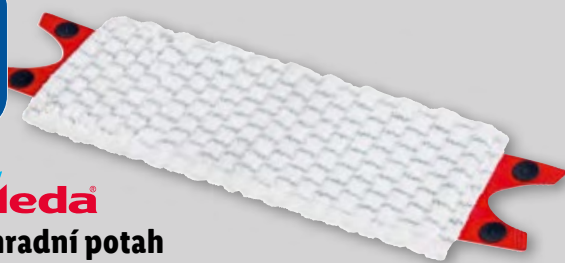

Od čtvrtka 19. 2. do 22. 2.

S Lidl Plus

-30 Kč