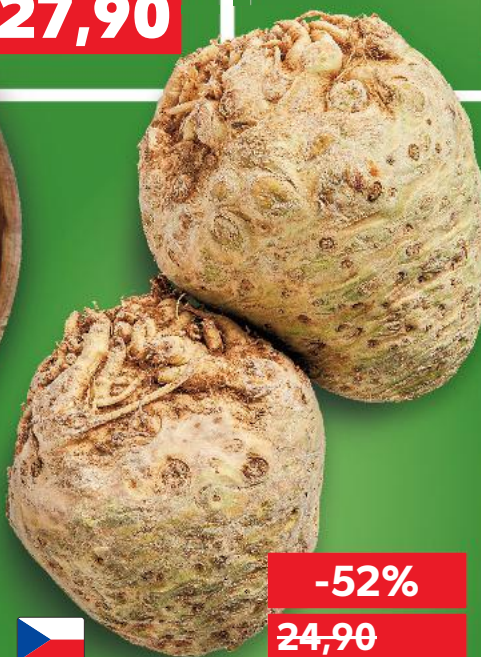

-20%
~~34,90~~
27,90

Meloun Galia
dovoz Brazílie
1 kg

-33%
~~59,90~~
39,90

Kaufland je
nejlepší
prodejce
českých jablek,
cibule i brambor
dle ocenění Ministerstva
zemědělství v soutěži
MASTER.

1.
MÍSTO

**Brambory
konzumní žluté
pozdní**
varný typ: B
2 kg balení
(=1 kg 9,95)

-50%
~~39,90~~
19,90

Celer bulvový
1 kg

-52%
~~24,90~~
11,90

Cibule lahůdková
dovoz Itálie
1 svazek

-27%
~~17,90~~
12,90

OVOCE A ZELENINA

OD STŘEDY 18. 2.

ČERSTVÉ JAKO Z KAUF LANDU