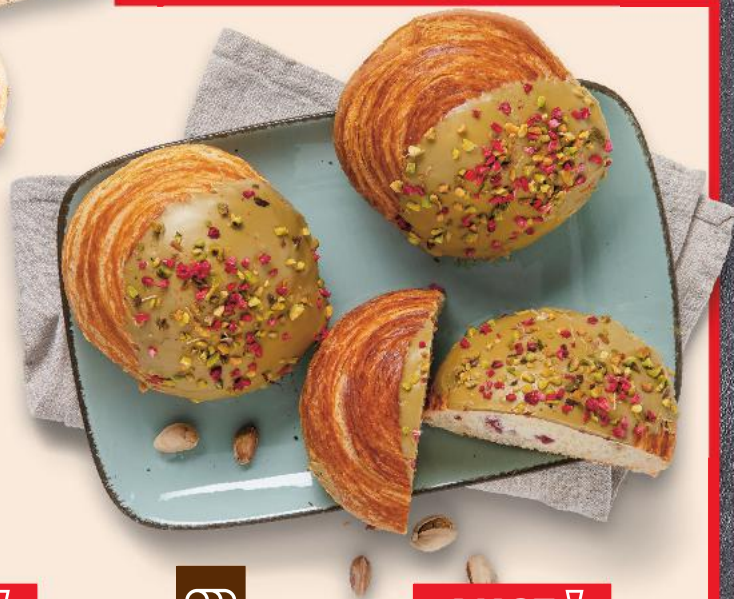

NABÍDKA TÝDNE

Rolka pistáciová
jemné pečivo
rozmrazeno
120 g
(=100 g 41,59)

AKCE!

pouze
49,90