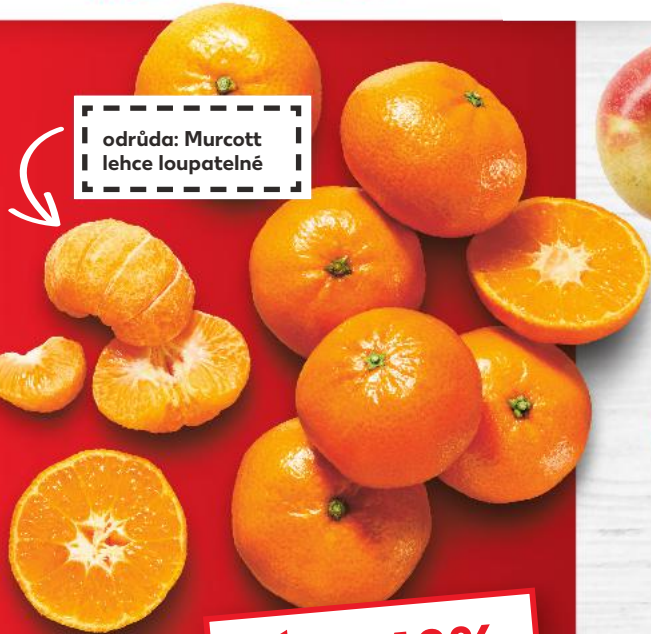

ČERSTVOST

ZA SUPER CENY

odrůda: Murcott
lehce loupatelné

Mandarinky
dovoz Turecko
I. jakost
1 kg

-40%

~~49,90~~

29,90

Kiwi
dovoz Itálie
I. jakost
1 kus