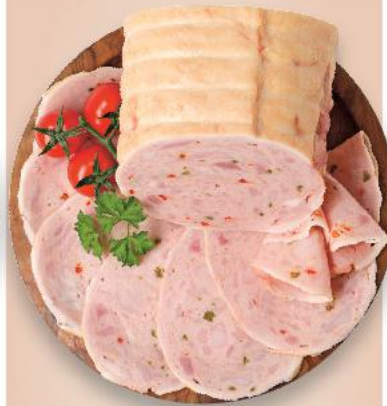

-28%

~~24,90~~
17,90