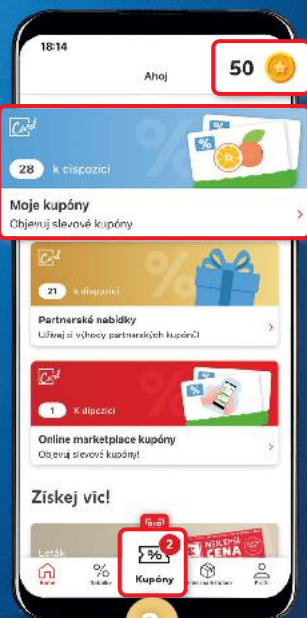

+ Aktivovat

V sekci **Kupóny** vás vždy na začátku měsíce čeká exkluzivní měsíční kupón

Částky z vašich nákupů se v průběhu měsíce sčítají. Po dosažení požadované hodnoty je sleva vaše!

Aktivujte si kupón a ušetřete!

Hodnota použitých kupónů je ilustrační.

www.kauflandcard.cz

ZÍSKEJTE AŽ 40% SLEUVU S KAUF LAND CARD KUPÓNY V APLIKACI

-30 % ČERSTVÉ CITRONY Aktivovat za 10 bodů	-30 % LYOFILIZOVANÉ OVOCE Aktivovat za 10 bodů	-20 % TOUSTOVÉ CHLEBY Aktivovat za 10 bodů
-30 % SALÁTY A POMAZÁNKY Z PULTU Aktivovat za 10 bodů	-40 % KAPSIČKY A KONZERVY PRO KOČKY A PSY Aktivovat za 10 bodů	-20 % PLECHOVKOVÁ PIVA Aktivovat za 10 bodů

SLEVOVÉ KUPÓNY SE NEVZTAHUJÍ NA AKČNÍ A JIŽ ZLEVNĚNÉ ZBOŽÍ

AKTIVUJTE SI KUPÓNY VE VAŠEM MOBILU

1
Stáhněte si aplikaci
Kaufland, registrujte se
a získáte 50 bodů

2
Přejděte do sekce
Kupóny

3
Aktivujte si vámi vybraný kupón,
na pokladně naskenujte svoji
Kaufland Card a ušetřete!

www.kauflandcard.cz/kupony

Akční kupóny najdete v mobilní aplikaci Kaufland,
na webu muj.kaufland.cz nebo v tabletu u Informací v prodejně.
Kupóny jsou pouze ilustrační.

Stáhněte
si aplikaci
zde

**OCHUTNEJTE PRODUKTY
ZNAČKY BOHEMILK**
SE SLEVOU S KAUF LAND CARD