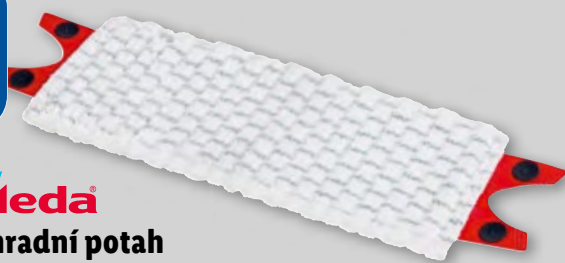

Od čtvrtka 19. 2. do 22. 2.

S Lidl Plus

-30 Kč

149.90

179.90*

vileda
Náhradní potah
na mop Ultramax

* standardní cena
bez Lidl Plus 179,90 Kč

cenový
hit