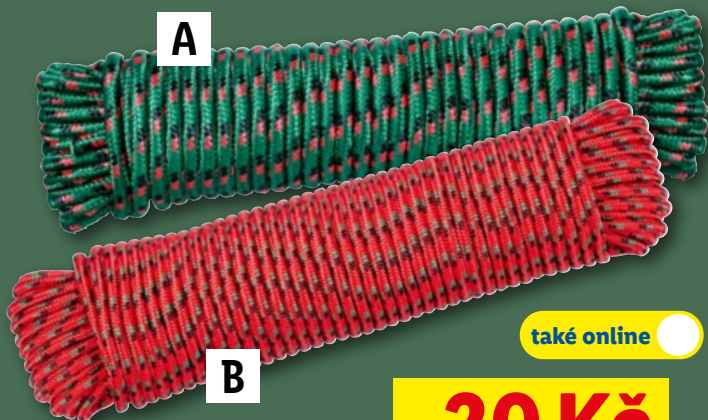

-30 Kč

69.90

~~99.90*~~

* cena platná na lidl.cz k 6. 2. 2026

**/// PARKSIDE®
Sada karabin/háků**

4x

A

B