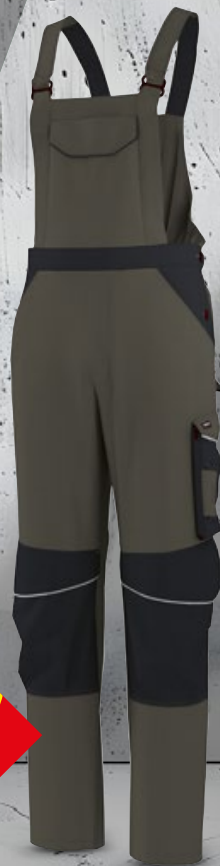

Od čtvrtka 19. 2. do 22. 2.

**/// PARKSIDE®
Triko s dlouhými rukávy**

- materiál: polyester, bavlna
- M-XL

SUPER CENA

149.90

cenový hit

**/// PARKSIDE®
PERFORMANCE**

Pracovní kalhoty s laclem