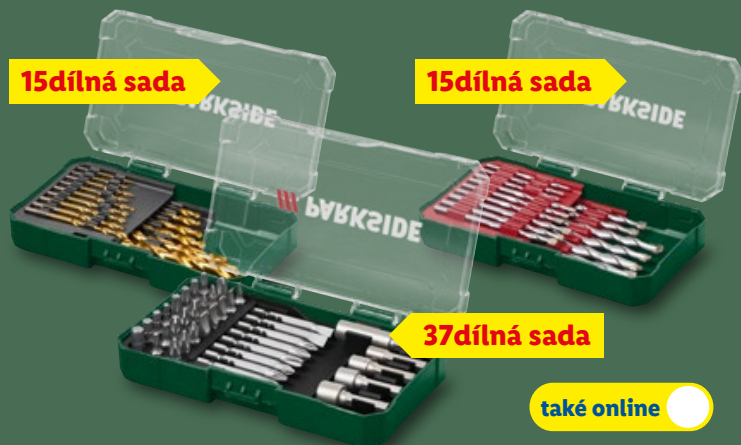

- materiál CORDURA® – oblast kolen je min. 10x odolnější
- materiál: polyester, bavlna
- 48-58

také online

-50 Kč

449.90

~~499.90*~~

* cena platná na lidl.cz k 6. 2. 2026

**/// PARKSIDE®
Sada vrtáků/bitů**

- do dřeva/kamene/HSS oceli – 15dílná sada
- šroubovací bity – 37dílná sada