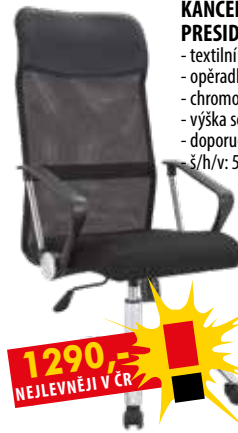

také ve variantě masiv borovice, provedení buk

KOUPELNOVÁ SESTAVA PORTO 12990,-
 materiál masiv borovice, voskované provedení
DALŠÍ PŘÍKONÁNÍ

- masiv borovice bílý lak **12990,-**
 - masiv borovice, provedení buk **12990,-**

VYSOKÁ SKŘÍŇKA 372714V
 rozměr (š/h/v) 42×30×190 cm

5699,-

ZÁVĚSNÁ SKŘÍŇKA 372724V
 rozměr (š/h/v) 42×25×70 cm

1999,-

SKŘÍŇKA 372725V
 rozměr skřínky (š/h/v) 42×30×80 cm

2499,-

SKŘÍŇKA POD UMYVADLO 372729V
 rozměr (š/h/v) 60×35×67 cm

2899,-

ZRCADLO 372732V
 rozměr (š/h/v) 67×12×78 cm

1799,-

**KANCELÁŘSKÉ KŘESLO
 PRESIDENT K2**

- textilní potah v černé barvě
 - opěradlo textilní síťovina a kůže – imitace
 - chromovaný kříž, houpačí mechanismus
 - výška sedu 45-55 cm
 - doporučená nosnost do 120 kg
 - š/h/v: 59×60×119 cm