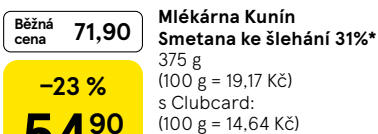

375 g

Běžná cena **71,90**

-23 %
54⁹⁰

Clubcard cena

Mlékárna Kunín Smetana ke šlehání 31%*
375 g
(100 g = 19,17 Kč)
s Clubcard:
(100 g = 14,64 Kč)