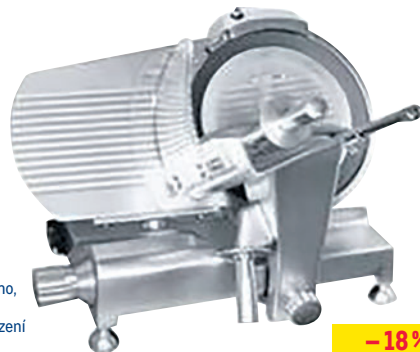

- 30 %
7 690,00
9 304,90* x

METRO
PROFESSIONAL

INDUKČNÍ VARIČ XL GIC3140

- ø 32 cm
- výkon: 3500 W/220–240 V
- max. teplota: 240 °C
- keramické sklo s LED displejem

- 38 %
2 890,00
3 496,90* x

METRO
PROFESSIONAL