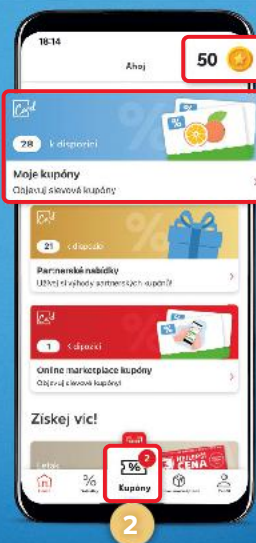

AKCE!
pouze
~~74,90~~

Card pouze
69,90

VESEKO
Hotové jídlo
různé druhy
400 g
(* = 100 g KC: 7,48/
A: 8,73)

-30%
~~49,90~~
34,90

Card -40%
29,90

**AKTIVUJTE
SI KUPÓNY
VE VAŠEM
MOBILU**

1 Stáhněte si aplikaci
Kaufland, registrujte se
a získáte 50 bodů

2 Přejděte do sekce
Kupony

3 Aktivujte si vámi vybraný kupón,
na pokladně naskenujte svoji
Kaufland Card a **ušetřete!**

www.kauflandcard.cz/kupony

Akční kupóny najdete v **mobilní aplikaci Kaufland**, na webu muj.kaufland.cz nebo v tabletu u **Informací v prodejně**. Sleva se vztahuje i na akční a již zlevněné zboží. Kupóny jsou pouze ilustrační.