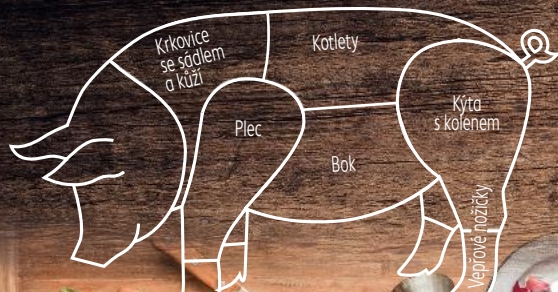

SAMOOSLUŽNÝ
PRODEJ

**94% OBSAH
MASA**
-36%
203,90
129,90

**Selský bok
uzené maso
cena za 1 kg**

SAMOOSLUŽNÝ
PRODEJ

**Krůtí
spodní
stehno
s kostí a kůží
cena za 1 kg**

AKCE!
pouze
89,90

Vepřové hody

naporcovaná vepřová půlka