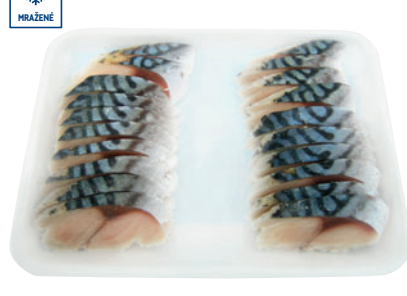

YARI IKA KALAMÁRY PLÁTKY

- bal.: 160 g (20 plátků)
- cena za 1 bal.

139,00

155,68*

Kód zboží: 497389

SHIME SABA – MAKRELA PLÁTKY

- bal.: 160 g
- cena za 1 bal.

119,00

133,28*

*cena s DPH

MIXUJTE ZBOŽÍ SE STEJNÝM KÓDEM!