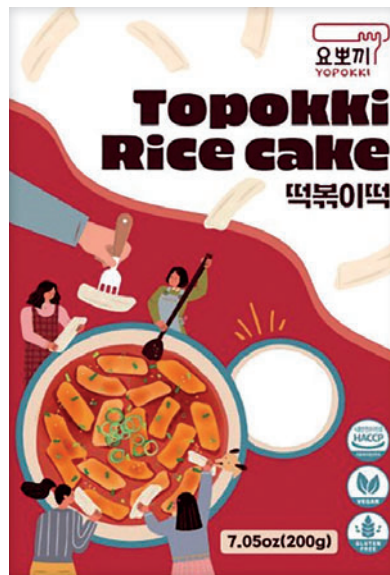

• bal.: 130 g  
• cena za 130 g

**31,90**  
35,73\*

Kód zboží: 493970

**PALDO HWA RAMEN**

• bal.: 120 g  
• cena za 120 g

**26,90**  
30,13\*

Kód zboží: 495811

**YOPOKKI RICE CAKE**