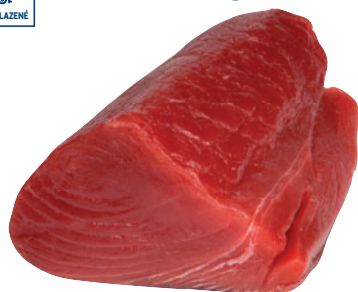

KAPR OBEČNÝ KUCHANÝ

- lat.: Cyprinus carpio
- vel.: 1–2 kg
- původ: Česká republika, chov
- cena za 1 kg

169,00

189,28*

i PLATNOST 28.1.–10.2.