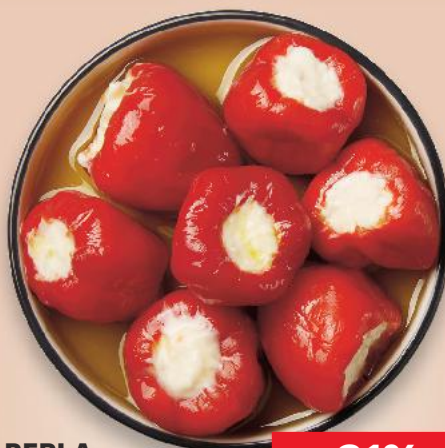

-21%

41,70

32,90

PERLA
Třešňové
papriky se sýrem/
Žluté papričky
plněné sýrem
100 g