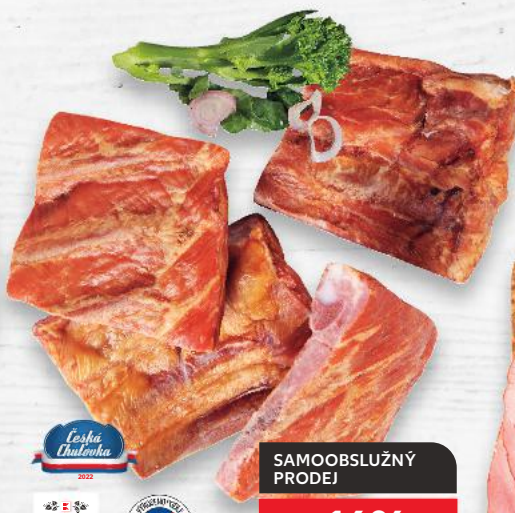

SAMOBSLUŽNÝ
PRODEJ

-16%

~~154,90~~

129,90

**Uzená
vepřová žebírka**
uzené maso
cena za 1 kg