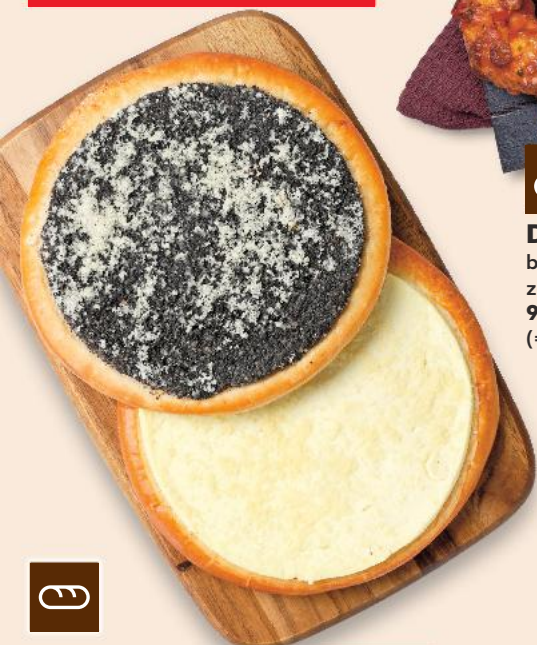

**AKCE !**  
pouze  
**289,90**

**Anthurium andreaeanum**  
průměr květináče: 14 cm  
1 kus

**AKCE !**  
pouze  
**169,90**

**Kapradiny**  
různě druhy  
průměr květináče: 12 cm  
1 kus

**AKCE !**  
pouze  
**89,90**

# NABÍDKA TÝDNE

**Donut pizza Diavolo**  
běžné pečivo pšeničné  
ze zmrazeného polotovaru  
90 g  
(=100 g 27,67)

**AKCE!**

pouze  
**24,90**

**Sedmizrný rohlík**  
vícezrnné pečivo  
ze zmrazeného  
polotovaru  
60 g  
(=100 g 9,84)