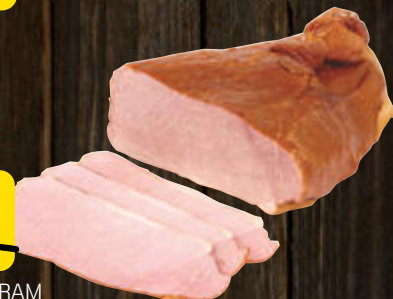

16⁹⁰

KRAHUČÍK
POLSKÝ TOČENÝ
SALÁM
100 g
1 kg = 169,00 Kč