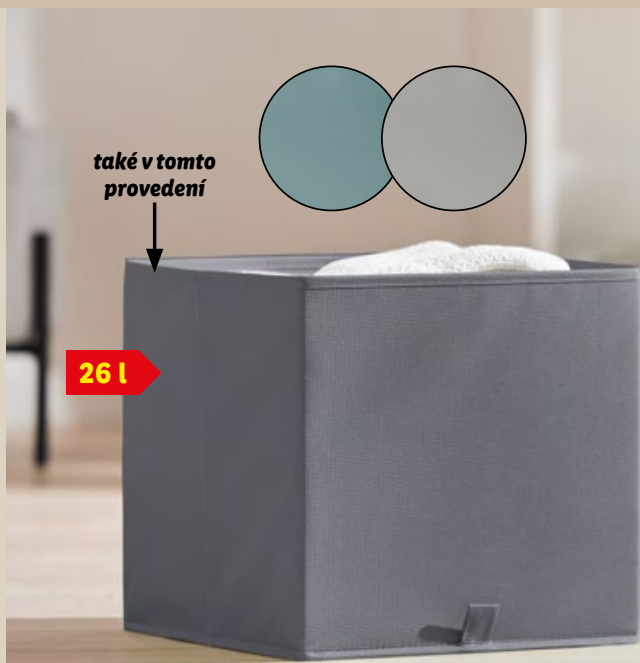

také v tomto provedení

26 l

**Livarno
Úložný box**

- 30,5 x 30,5 x 29,5 cm

69.90