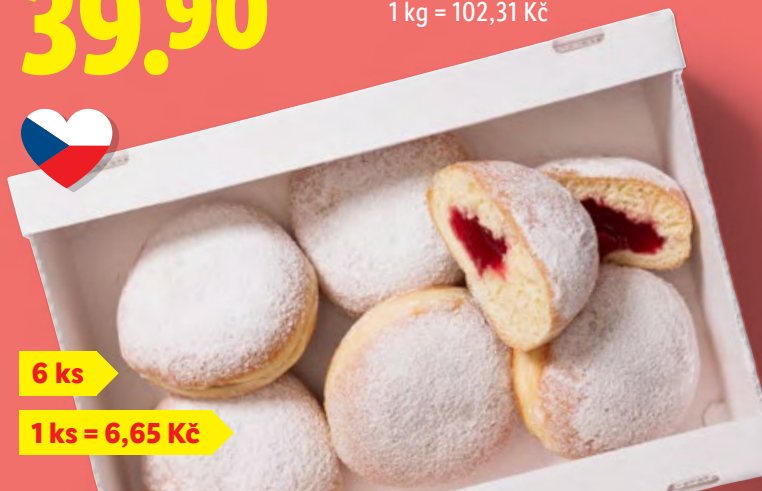

SUPER CENA

39.90

**Koblihy s náplní
s příchutí jahod**

6 x 65 g, jemné balené pečivo,
1 kg = 102,31 Kč

6 ks

1 ks = 6,65 Kč