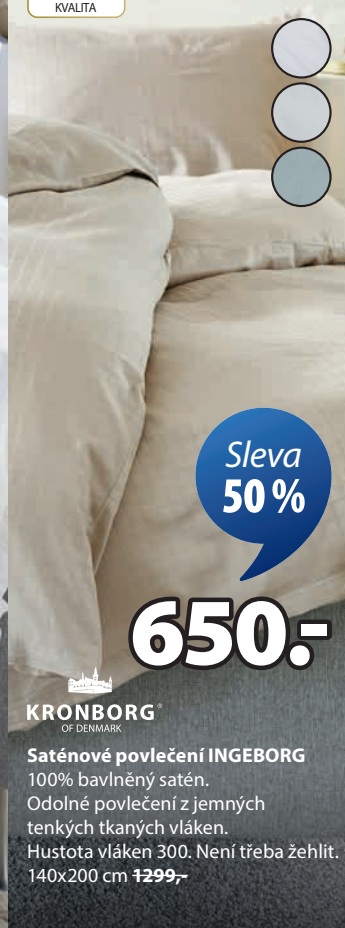

Dny zdravého spánku

SLEVA AŽ 60 %

na přikrývky, polštáře, matrace, vrchní matrace, povlečení a prostěradla

Nabídka platí 30. 1. - 3. 2. 2026.

PLUS
KOMFORT
A KVALITASleva
50%**WELLPUR®****Cestovní polštář FOSSAN**Kvalitní polštář z tlakům ulevující vzdušné paměťové pěny napuštěný bambusovým dřevěným uhlím absorbujícím vlhkost. Potah ze 100% polyesteru. Praní na 60 °C. 24x42x12 cm **599,-****300.-****GOLD**
EXKLUZIVNÍ
KVALITASleva
60%**WELLPUR®****Polštář z paměťové pěny VIGLEN**Luxusní polštář z tlakům ulevující vzdušné paměťové pěny. Potah ze 100% polyesteru, praní na 60 °C. 40x60x11 cm **1699,-****675.-****GOLD**
EXKLUZIVNÍ
KVALITASleva
60%**WELLPUR®****Profilovaný polštář z paměťové pěny HAMMAREN**Ergonomický luxusní polštář z tlakům ulevující vzdušné paměťové pěny. Polštář má vrstvu s chladivým gelem. Polyesterový potah má z jedné strany chladivý polyetylen, praní na 40 °C. 40x60x11/9 cm **2999,-****1200.-****PLUS**
KOMFORT
A KVALITA**5**
LET
ZÁRUKA440/880 g, 135x220 cm
1899,- 950,-
630/1300 g, 200x220 cm*
2299,- 1500,-
Polštář
1000 g, 70x80 cm
699,- 350,-Sleva
50%**850.-****Celorocní přikrývka VEOFJELLET**Kvalitní praktická přikrývka tvořená 2 připínacími přikrývkami. Vzdušná náplň ze silikonizovaného spirálovitého dutého vlákna, hmotnost 400/800 g. Potah 100% recyklované polyesterové mikrovláknó. Praní na 60 °C. 135x200 cm **1699,-****GOLD**
EXKLUZIVNÍ
KVALITA**10**
LET
ZÁRUKAPolštář
70x80 cm
2499,- 1000,-Sleva
60%**hoye**
OF SCANDINAVIA**Termopřikrývka GREENFIRST NATURE**Hypoalergenní přikrývka tvořená 2 sešitými přikrývkami. Vzdušná izolační náplň ze silikonizovaného spirálovitého dutého vlákna, 2x600 g. Měkký potah ze 100% bavlněného batistu má biocidní úpravu GREENFIRST®. Praní na 60 °C. Včetně úložné tašky. 140x200 cm **4499,-****1800.-****GOLD**
EXKLUZIVNÍ
KVALITASleva
47%**500.-****KRONBORG®**
OF DENMARK**Povlečení ELMA**100% předepraná bavlna. Předepráno pro jemný dotek a opotřebovaný vzhled. 140x200 cm **949,-****GOLD**
EXKLUZIVNÍ
KVALITA200x220 cm (písková)
2299,- 1150,-Sleva
50%**650.-****KRONBORG®**
OF DENMARK**Saténové povlečení INGEBORG**100% bavlněný satén. Odolné povlečení z jemných tenkých tkaných vláken. Hustota vláken 300. Není třeba žehlit. 140x200 cm **1299,-****GOLD**
EXKLUZIVNÍ
KVALITASleva
50%**250.-****KRONBORG®**
OF DENMARK**Klasické prostěradlo VANJA**65% bavlna/35% lyocell. Lyocell napomáhá odvádět vlhkost od těla. 150x250 cm **499,-****PLUS**
KOMFORT
A KVALITASleva
43%**400.-****Krepové povlečení STINNE**Měkký 100% bavlněný krep. Není třeba žehlit. 140x200 cm **699,-****PLUS**
KOMFORT
A KVALITA