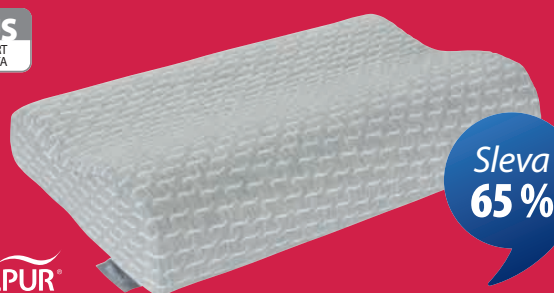

Sleva
65%

Polštář
450,-

Náplň připomínající prachové peří

Sleva
65%

Příkrývka

850,-

Hodnocení zákazníků***
- Příkrývka
4,6/5

Příkrývka KNUTSEGGEN
Kvalitní příkrývka s unikátní náplní ze silikonizovaného vlákna, které připomíná prachové peří, 1100 g. Měkký potah ze 100% bavlněného batistu. Praní na 60 °C. Včetně úložné tašky. 135x200 cm **2499,-**

***Hodnocení ze dne 24. 11. 2025. Více na JYSK.cz

GOLD
EKSKLUZIVNÍ
KVALITA

40x60 cm **99,- 40,-**
70x140 cm **399,- 160,-**
100x150 cm **599,- 240,-**

Sleva
60%

KRONBORG
OF DENMARK

Ručník KARLSTAD
100% bavlna. Měkký, silný a vysoce savý.
50 g/m². 50x100 cm **199,-**

80,-

PLUS
KOMFORT
AKVALITA

Sleva
65%

WELLPUR
Profilovaný polštář z paměťové pěny KVINA
Ergonomický kvalitní polštář z tlakům ulevující
vzdušné paměťové pěny. 30x50x10/7 cm **1299,-**

450,-

Dny zdravého spánku
SLEVA AŽ 60 %
na příkrývky, polštáře, matrace, vrchní
matrace, povlečení a prostěradla