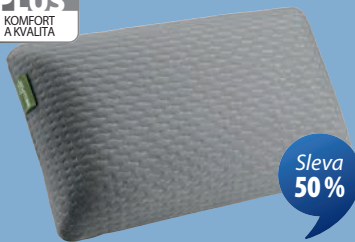

Dny zdravého spánku

SLEVA AŽ 60 %

na přikrývky, polštáře, matrace, vrchní matrace, povlečení a prostěradla

Nabídka platí 30. 1. - 3. 2. 2026.

PLUS
KOMFORT
A KVALITA

Sleva
50%

WELLPUR®

Cestovní polštář FOSSAN

Kvalitní polštář z tlakům ulevující vzdušné paměťové pěny napuštěný bambusovým dřevěným uhlím absorbujícím vlhkost. Potah ze 100% polyesteru. Praní na 60 °C. 24x42x12 cm **599,-**

300.-

GOLD
EXKLUZIVNÍ
KVALITA