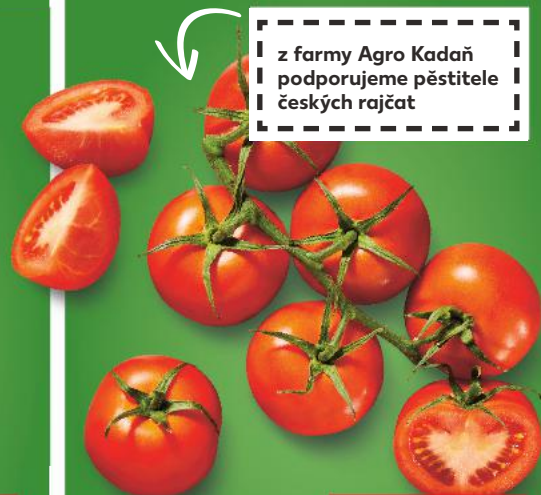

-35%
~~69,90~~
44,90

z farmy Agro Kadaň
podporujeme pěstitele
českých rajčat

-12%
~~79,90~~
69,90