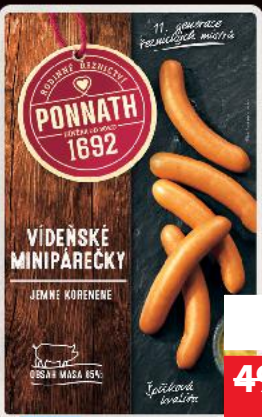

**JARMARK Smetana ke šlehání**  
tuk 31 %  
200 g  
(=100 g 10,95)  
CHLAZENÉ POTRAVINY  
**-26%**  
29,90  
**21,90**

**Tvaroh**  
polotučný tuk 3,5 %  
250 g  
(=100 g 5,96)

**Tvaroh**  
tučný 8,4 % tuku v sušině  
250 g  
(=100 g 6,76)

**KRAHUČIK Ostravský točený salám**  
100 g  
**AKCE!**  
pouze **12,90**

**PONNATH Vídeňské minipárečky / Vídeňské minipárečky se sýrem**  
200 g  
(=100 g 18,95)  
CHLAZENÉ POTRAVINY  
**-24%**  
49,90  
**37,90**