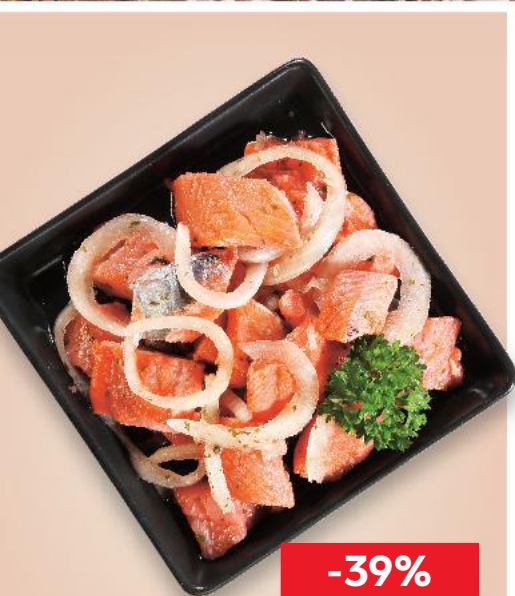

## ČERSTVÉ JAKO Z KAUF LANDU

Uzená krkovička  
bez kosti  
100 g

90 % OBSAH  
MASA

-31%

28,90

19,90

LÍŠNO  
Matjesové řezy  
à la losos s cibulí  
100 g

-39%