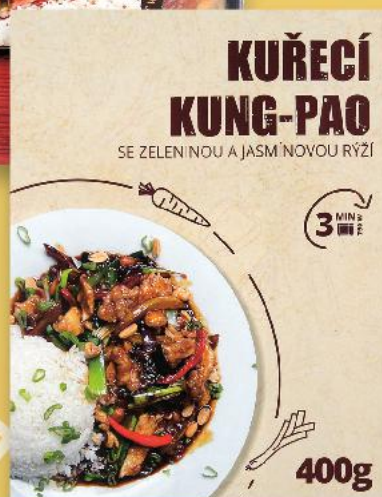

CHLAZENÉ POTRAVINY

**AKCE!**  
pouze  
**119,90**

**Hotová jídla**  
vybrané druhy  
400 g  
(=100 g 17,48)

CHLAZENÉ POTRAVINY

**-26%**  
~~94,90~~  
**69,90**

**FRANZ JOSEF KAISER**  
Rýžový olej  
500 ml  
(=1 l 139,80)