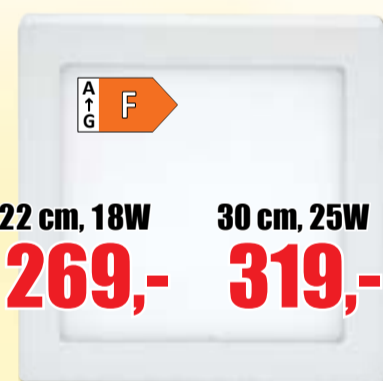

Přisazené LED světlo P9

1550lm/18W/3000-6000K. kód: 91917

2260lm/25W/3000-6000K. kód: 91922

22 cm, 18W

269,-

30 cm, 25W

319,-

Měřič spotřeby el. energie

kód: 91955 **Q21**

139,-

Rozbočka 3×230V/16A

2xUSB-A, 1x USB-C. kód:
92631 **NO26**

249,-

WC souprava

Se silnými štětinami z
termoplastické pryže
pro delší životnost a
snadnější čištění. kód:
DOP19927 **G17**

69,-

WC souprava

kód: DOP19431 **G18**

35,-

Úložný box

FG13

6 l

28x16,5x18 cm (švh).
kód: DOP18270

65,-

15 l

38x25x23 cm (švh).
kód: DOP18271

119,-

30 l

49x30x29 cm (švh).
kód: DOP18272

169,-

50 l s kolečky
57x32x99 cm (švh).
kód: DOP18274

269,-