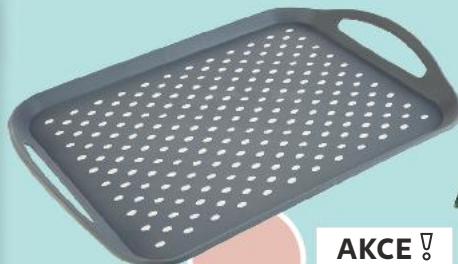

Běhoun
materiál: polyamid
rozměry: 67 x 150 cm
různé barvy a dezény
cena za 1 kus

AKCE!

pouze
199,90