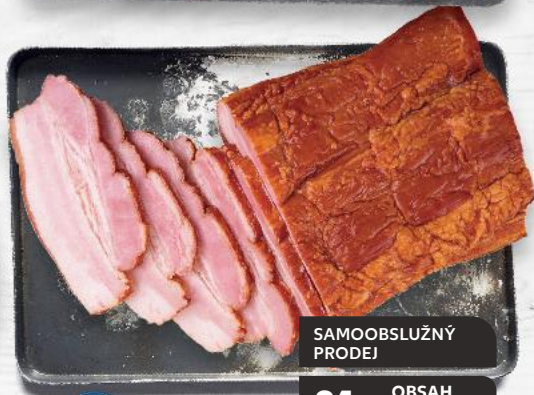

**Selský bok
uzené maso
cena za 1 kg**

SAMOOSLUŽNÝ
PRODEJ

**94% OBSAH
MASA**
-31%
203,90
139,90

Všechna foto jsou pouze ilustrační, bez dekorace. Prodej jen v množství obvyklém pro domácnost. AKCE! = zboží nabízené v našem letáku za výhodnou cenu opakovaně nebo mimořádně do vyprodání zásob. Za tiskové chyby neručíme.