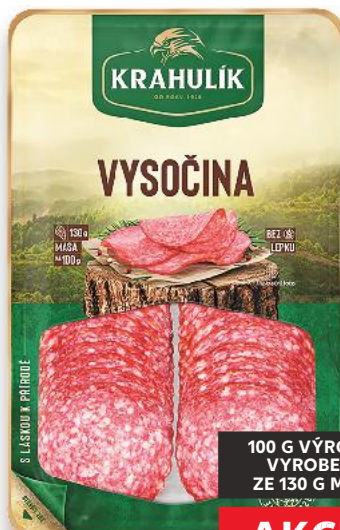

~~149,90~~

**99,90**

**PONNATH**  
Salám  
různé druhy  
100 g

-33%

~~29,90~~

**19,90**

**KRAHUČÍK**  
Vysočina  
krájená  
100 g

100 G VÝROBKU  
VYROBENO  
ZE 130 G MASA