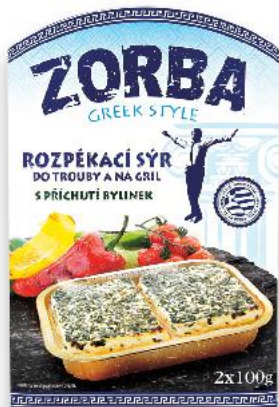

ZORBA
Rozpěkáč sýr
řeckého typu
do trouby a na gril
různé druhy
200 g
(=100 g 27,45)

-31%

~~79,90~~
54,90