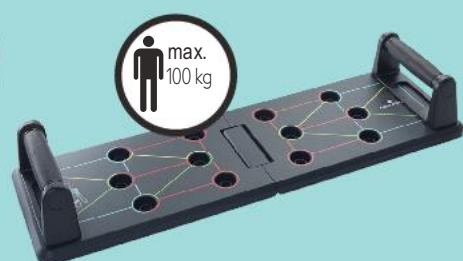

✓ hmotnost: 10 kg

✓ rozměry: 65 x 1,75 x 20 cm

**Sada na badminton**  
různé druhy  
cena za 1 sadu