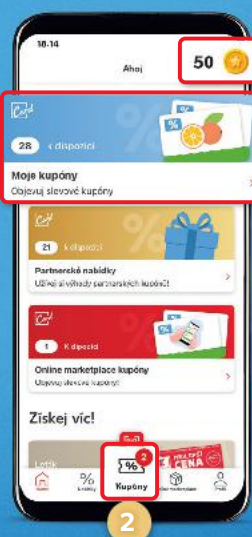

## ZÍSKEJTE AŽ 40% SLEUV S KAUF LAND CARD KUPÓNY V APLIKACI

SLEVOVÉ KUPÓNY SE NEVZTAHUJÍ NA AKČNÍ A JIŽ ZLEVNĚNÉ ZBOŽÍ

AKTIVUJTE  
SI KUPÓNY  
VE VAŠEM  
MOBILU

1 Stáhněte si aplikaci  
Kaufland, registrujte se  
a získáte 50 bodů