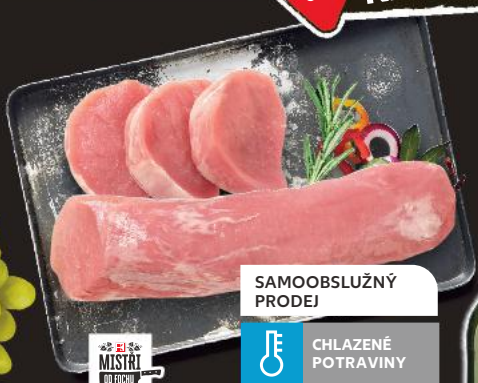

**-40%**

**299,90**  
**179,90**

**Hrozny**  
bílé -  
bezsemenné  
dovoz Itálie  
I. jakost  
500 g balení  
(\* = 1 kg 53,80)

**-61%**

**69,90**  
**26,90**

**Vepřová  
panenská  
svíčková**  
vakuové  
balení  
cena za 1 kg

**SAMO OBLUŽNÝ  
PRODEJ**

**CHLAZENÉ  
POTRAVINY**

**-29%**

**282,90**  
**199,90**

**PULTOVÝ  
PRODEJ**

**-36%**

**21,90**  
**13,90**

**JARMARK**  
ČESKÝ EIDAM  
30%  
Sýr  
přírodní polotvrdý  
100 g