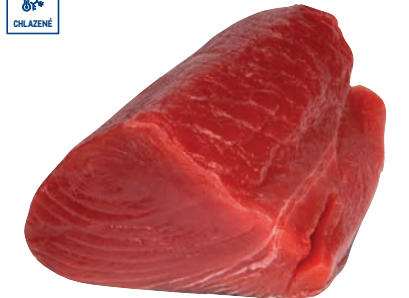

TUŇÁK ŽLUTOPLOUTVÝ SASHIMI FILET AA GRADE

- lat.: Thunnus albacares
- původ: Maledivky, Filipíny, Omán, lov
- cena za 1 kg

699,00

782,88*