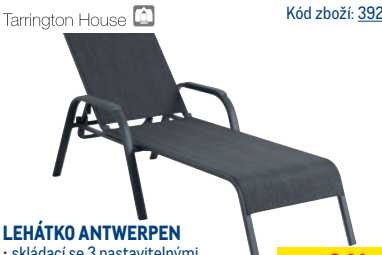

Kód zboží: 392131

LEHÁTKO ANTWERPEN

- skládací se 3 nastavitelnými polohami · materiál rámu: hliník a ocel v práškovém lakování
- sedák a opěradlo: PP smíšený textil, s rychleschnoucí pěnou, polstrovaný
- rozměry (v × š × h): 102 × 66 × 179 cm
- max. nosnost: 110 kg
- určeno pro nekomerční použití

-64%

3 990,00/4 827,90*

1 398,00

1 691,58*

aro