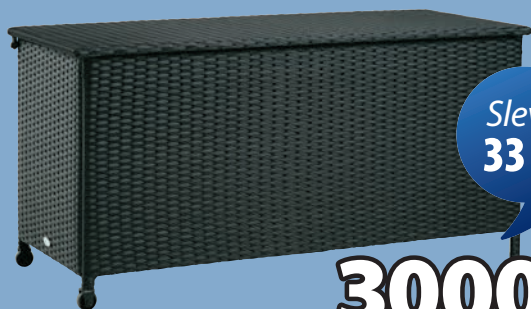

Sleva
44 %

Pohovka + 2 stoly + 2 křesla

22 500.-

Sleva
33 %

3000.-

Úložný box na polstry YDERUP

Ocel a umělý ratan. S hydraulickým víkem, kolečky a úchytem. Š133xV64xH55 cm 4499,-

Sleva
37 %