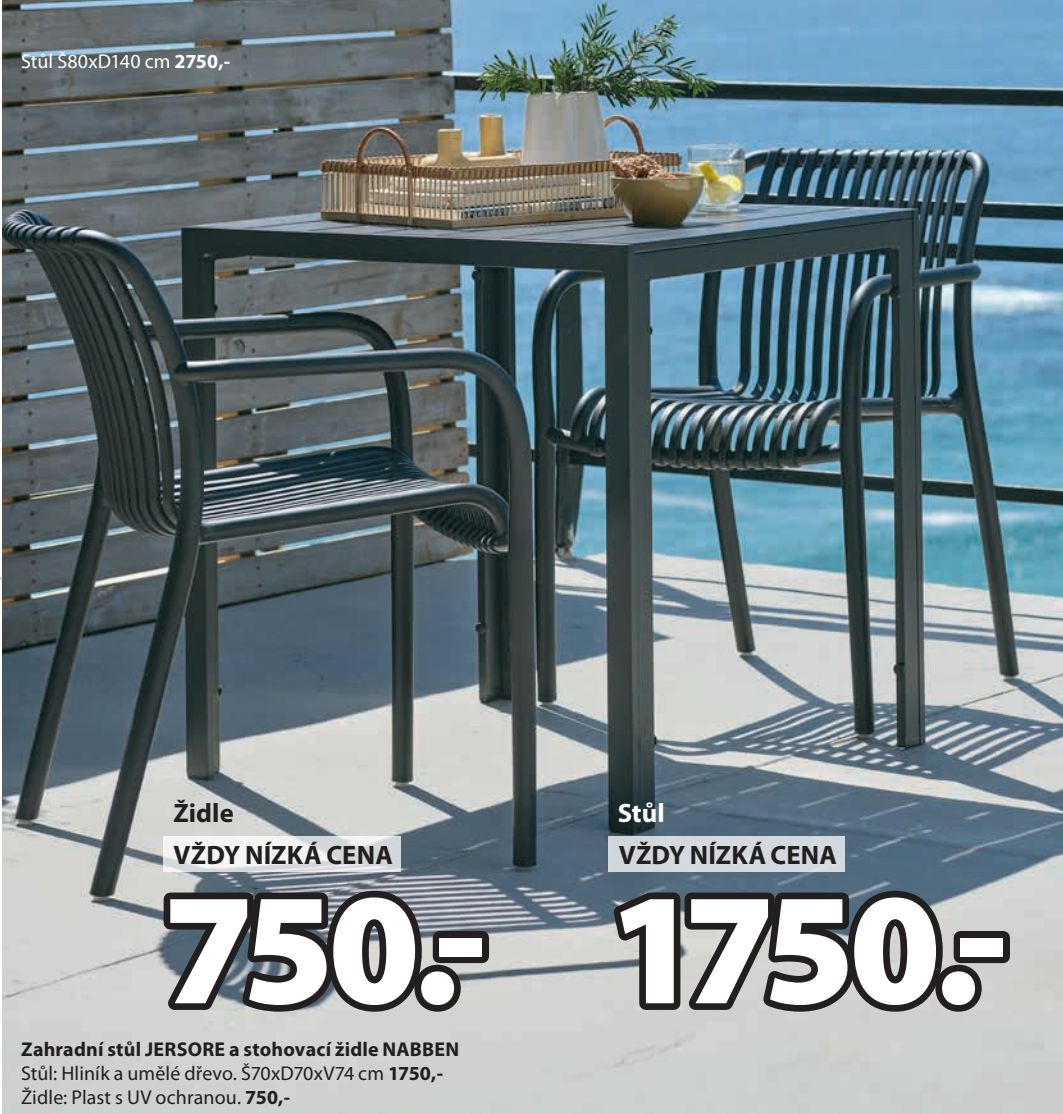

STANDARD
100
OEKO
TEX®
376-14601
DT1

VŽDY NÍZKÁ CENA

185,-

Polstr LANGMOSE

Na polohovací křeslo. Náplň z polyesterového vlákna (72% recyklováno). 49x117x6 cm

Stůl S80xD140 cm 2750,-

Židle

VŽDY NÍZKÁ CENA