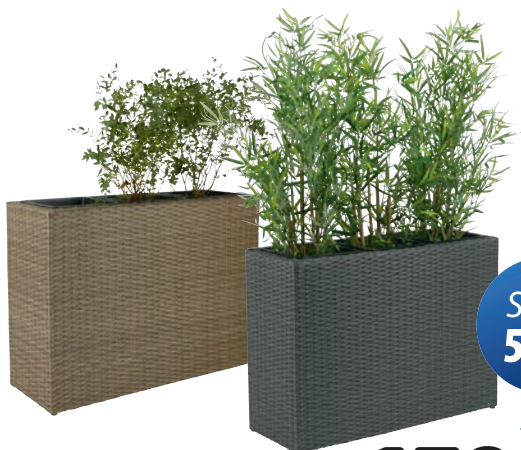

Sleva
50%

1500,-

Truhlík STOKKAND

Do exteriéru, Š30xD83xV60 cm 2999,-

VŽDY NÍZKÁ CENA

100,-

Solární lampa LAPPSPURV

S LED, 6 hodin svícení. Včetně AA baterií. Ø9xV13 cm