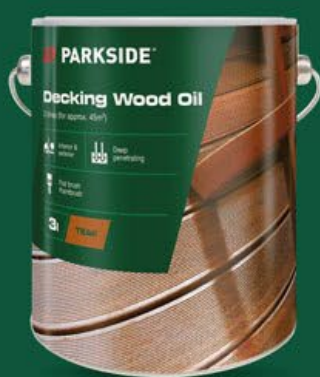

PARKSIDE®
Lazura na plot a dřevo v zahradě 5 l

• 1 l = 59,98 Kč

SUPER CENA!

5 l
299.90

LIDL Plus

-40 Kč

259.90

také v grafitově šedé