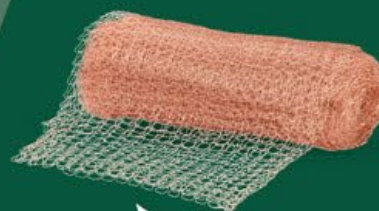

12,7 x 320 cm

PARKSIDE®
Potřeby pro zahradníky

- měděná páska – cca 10 m
- sada měděných štítků pro rostliny
- měděná síť