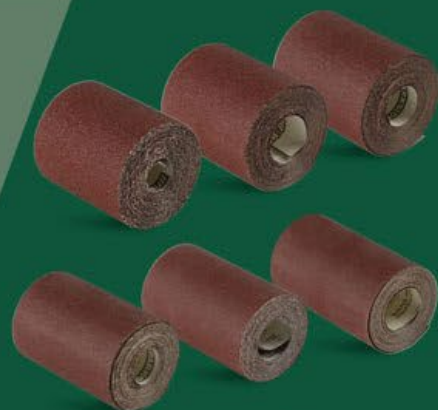

kus

PARKSIDE®
Role brusného papíru

• zrnitost: 40/60/80/120/180/240
• 5 m

Cena za 1 kus při koupi každých 3 kusů v libovolné kombinaci 33,26 Kč. Standardní cena za 1 kus 49,90 Kč.

2+1 ZDARMA!

49.90

33.26