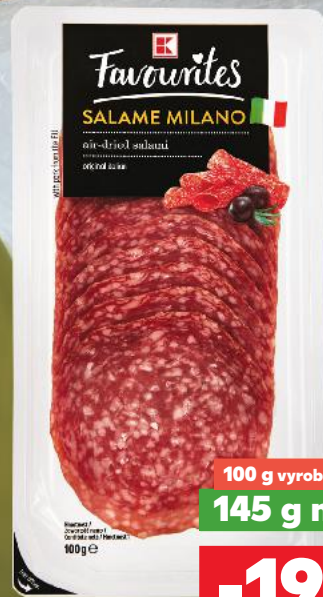

87 % podiel mäsa

-19%

2,97

2,39

Tradičná domáca klobása
pikant
pultový predaj
100 g
(=1 kg 9,50)

91 % podiel mäsa

-19%

1,18

0,95

COUNTRYSIDE
Pikniková deka
z recyklovaného
materiálu
rozmery:
127 x 168 cm
1 kus

6,99

Piknikové sendviče

na taliansky spôsob

Tento a ďalšie
recepty nájdete na:

Kaufland *kuchárka.sk*

100 g vyrobených zo
145 g mäsa