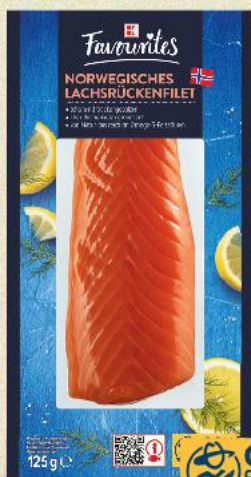

Favourites

Fileta z lososa
125 g
(=1 kg 35,92)

-25%

5,99

4,49