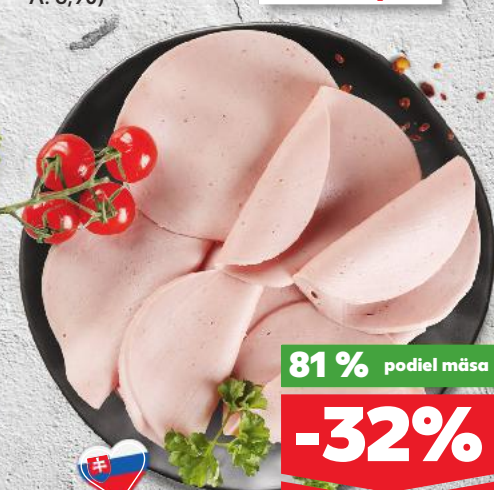

Berlinske párky
pultový predaj
100 g
(=1 kg 6,50)

80 % podiel mäsa
-26%
~~0,88~~
0,65

Siesta saláma
pultový predaj
100 g
(=1 kg KC: 6,50 /
A: 6,90) *

100 g vyrobených zo
140 g mäsa
Card -33%
0,65
~~0,98~~ **-29%**
0,69

Strojová šunka
pultový predaj
100 g
(=1 kg KC: 6,90 /
A: 7,90) *

90 % podiel mäsa
Card -41%
0,69
~~1,18~~ **-33%**
0,79

Moravské mäso
formované
pultový predaj
100 g
(=1 kg 7,90)

-30%
~~1,14~~
0,79

Diétna saláma
pultový predaj
100 g
(=1 kg 5,90)