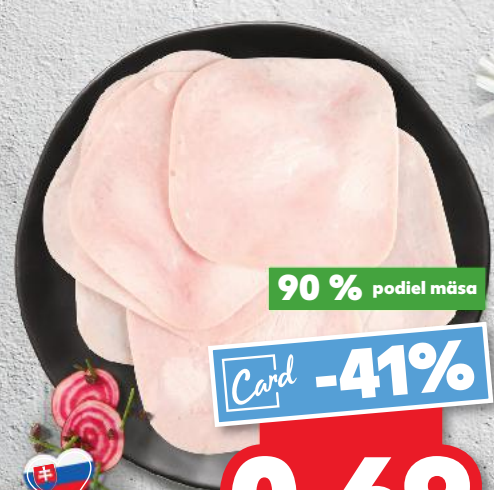

-27%

1,59

1,15

Eidam 45 %
pultový predaj
100 g
(=1 kg KC: 6,90 /
A: 7,90) *

Card **-36%**

0,69

1,09

-27%
0,79

ČERSTVOSŤ. KVALITA. KAUFLAND.

ÚDENINY Z NAŠICH PULTOV

Nitrán Premium
pultový predaj
100 g
(=1 kg 9,90)

100 g vyrobených zo
150 g mäsa
-27%
~~1,37~~
0,99

Mangalica cigáro
pultový predaj
100 g
(=1 kg 9,50)

100 g vyrobených zo
102 g mäsa
-30%
~~1,37~~
0,95

Berlinske párky
pultový predaj
100 g
(=1 kg 6,50)

80 % podiel mäsa
-26%
~~0,88~~
0,65

Siesta saláma
pultový predaj
100 g
(=1 kg KC: 6,50 /
A: 6,90) *

100 g vyrobených zo
140 g mäsa
Card -33%
0,65
~~0,98~~ **-29%**
0,69