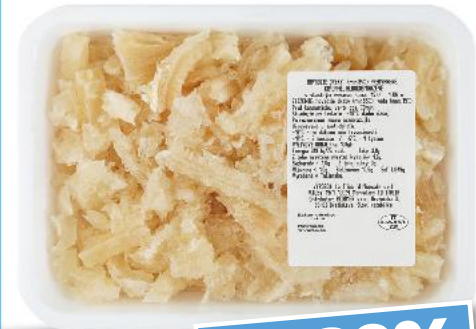

Moravské mäso
krájané
100 g
(=1 kg KC: 11,90 /
BC: 15,80) *

Card -23%

3,79

BEŽNÁ CENA
4,95

Losos divoký
údený
100 g
(=1 kg KC: 37,90 /
BC: 49,50) *

Card -29%

3,29

BEŽNÁ CENA
4,69