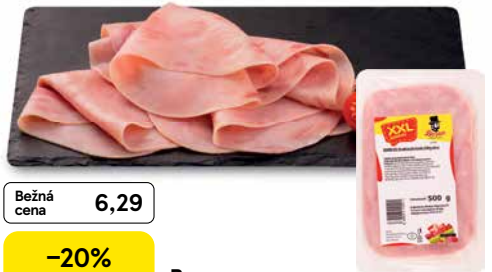

-20%

8,69

Clubcard cena

Bežná cena 6,29

-20%

4,99

Clubcard cena

Baron hradčanská šunka XXL balená, 500 g
Bežná cena: 6,29 (1 kg = 12,58)
S Clubcard: 1 kg = 9,98