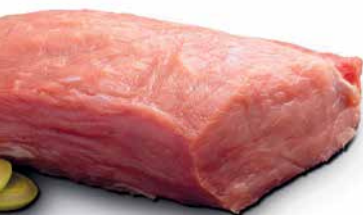

TESCO

16. 4. - 22. 4. 2025

Naše obchody budú zatvorené: piatok 18. 4., nedeľa 20. 4. a pondelok 21. 4. 2025.

Bežná cena **6,69**

-40%
3,99

Clubcard cena

Bravčové karé bez kostí
chladené, pultový predaj*,
1 kg
Bežná cena:
1 kg = 6,69
S Clubcard:
1 kg = 3,99