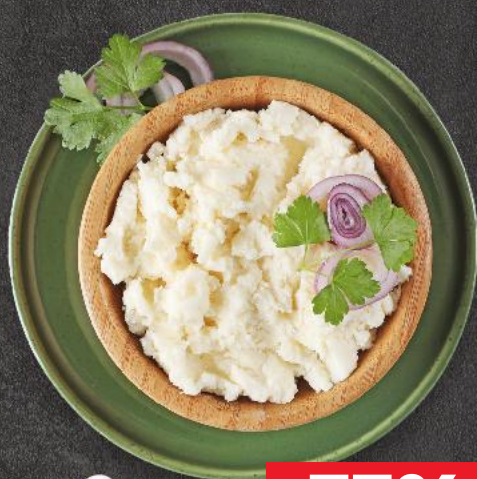

**Bryndza
plnotučná 48 %**
pultový predaj
100 g
(=1 kg 11,90)

-33%

~~1,79~~

1,19