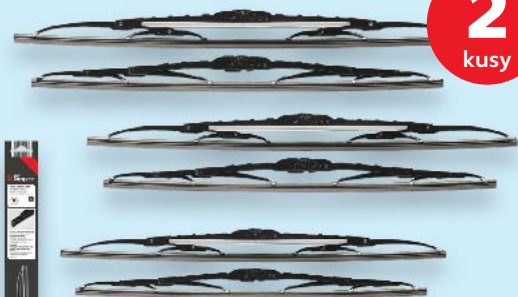

OD ŠTVRTKA 10. 4.

2
kusy

MY PROJECT

Stierače
dvojitá mikrohrana
na perfektné čistenie
veľ.: 400/450 mm -
650/400 mm
1 balenie
(=1 kus 3,00)

-26%
~~8,19~~
5,99

PONUKA NAVYŠE IBA V ONLINE LETÁKU

AROSO
Žiarovka
do svetlometov
typ: H7
päťica: PX26d
napätie: 12 V
príkón: 55 W
1 kus