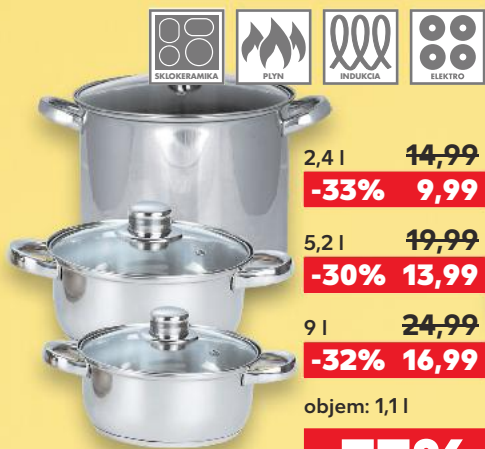

2,4 l **14,99**

-33% **9,99**

5,2 l **49,99**

-30% **13,99**

9 l **24,99**

-32% **16,99**

objem: 1,1 l

-33%

41,99

7,99

Hrniec

s pokrievkou

materiál:

nehrdzavejúca oceľ,

sklo

1 kus