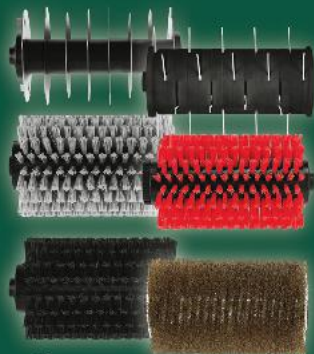

-20%

~~49,99~~
39,99

**PARKSIDE
PERFORMANCE®**
Nožnice na živý plot
max. hrúbka rezu: 18 mm
alebo 50 mm
1 kus

-25%

~~49,99~~
14,99

3
roky
záruka

PARKSIDE®

PARKSIDE®
Valec
rôzne druhy
kompatibilný
s aku kefov na povrchy
PAOB 20-Li B2
a s elektrickou kefov
na povrchy
PEOB 500 B2
1 kus