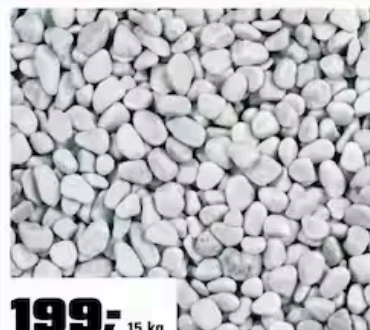

249,- ks

TERASOVÁ DLAŽBA „STATION IRON“

Šedá, z porcelánové kameniny, 60 × 60 × 2 cm, balení 2 ks (0,720 m²). OBI č. 6368450 (498 Kč/bal.)

99,- ks

PLASTOVÁ ZATRAVŇOVACÍ DLAŽBA „FIX ECO“

Nosnost 170 t/m², zelená, 55 × 38 × 3,2 cm.
OBI č. 6229504

399,- 6 m od

ZAHRADNÍ OBRUBNÍK SKRYTÝ

Flexibilní, ideální řešení pro oddělení různých ploch v zahradě. Různé velikosti. OBI č. 6874150 aj. (66,50 Kč/m)

199,- 15 kg

MRAMOROVÝ ŠTĚRK „CARRARA“ 8 - 16 MM
15 kg/pytel, bílý. OBI č. 4784591 (13,27 Kč/kg)