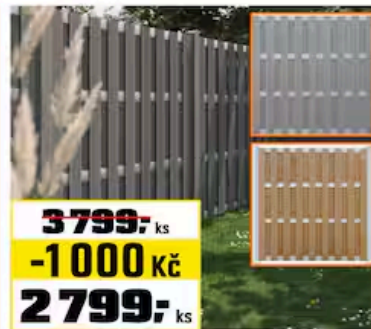

Aplikace heyOBI

Nakupuj rychle a pohodlně s aplikací
heyOBI a zákaznickou OBI Kartou!

7

899,- m²

TERASOVÁ DLAŽDICE „FZG STROBUS“

Mrazuvzdorné a odolné vůči povětrnostním vlivům, povrch dlaždic je neklouzává a oděruvzdorný. 60 × 60 × 2 cm, 2 ks v balení. (Paletová cena: 589,68 Kč/bal. při koupi 41 bal.). OBI č. 1177567 (647,28 Kč/bal.)

8 899,-

ZIPPER ELEKTRICKÉ KOLEČKO „ZI-EWB500LI“

Včetně nabíječky a akumulátoru. Ideální pro přepravu sypkého materiálu v náročném terénu okolo dvora, domu a zahrady. Silná Li-ion baterie s výdrží až 5 hodin pro vyšší efektivitu práce. Snadné a bezpečné ovládání na pravé rukojeti. Maximální rychlost 7,5 km/h. OBI č. 6525380