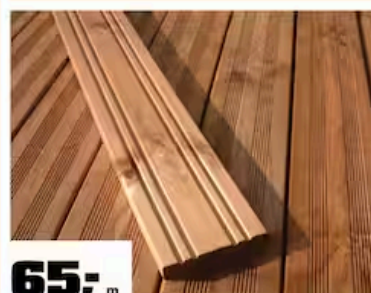

65,- m

TERASOVÉ PRKNO RÝHOVANÉ/ŽEBROVANÉ

Hnědé, tlaková impregnace, rozměr 3 000 × 27 × 144 mm. (Paletová cena: 179 Kč/ks při koupi 58 ks). OBI č. 5177506 (195 Kč/ks, 451,39 Kč/m²)

10 l