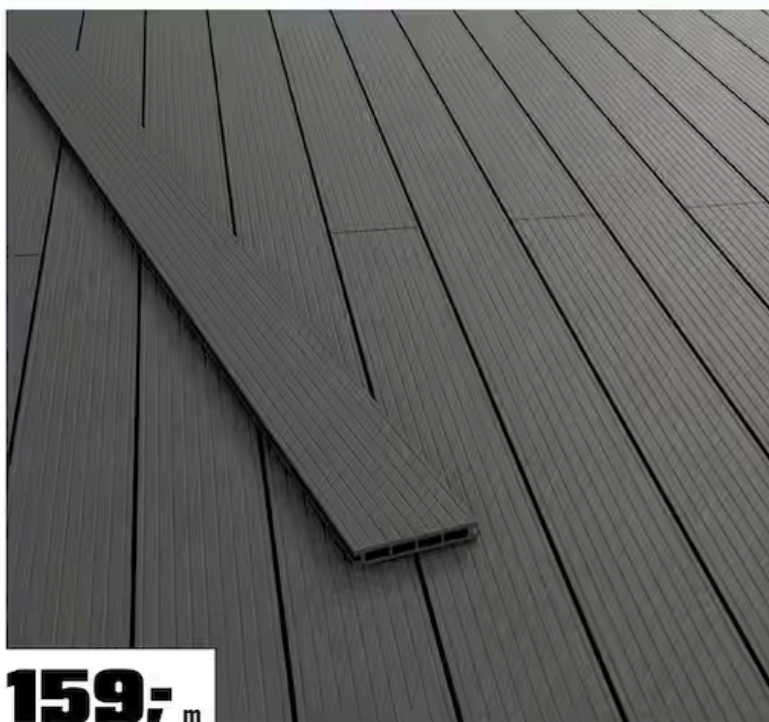

159,- m

WPC TERASOVÉ PRKNO

Různé barvy. Jednoduchá a rychlá pokládka díky klipovému systému, 3 000 × 21 × 145 mm. OBI č. 4892469 aj. (477 Kč/ks, 1 096,55 Kč/m²)