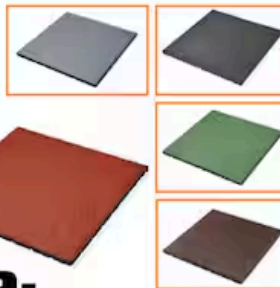

439,- ks

ONDULINE EASYFIX INTENSE

Onduline Vlnitá asfaltová deska EASYFIX INTENSE červená, 200 × 81 cm, 1,62 m². OBI č. 6217814

20 + 2 kg

75,- 20 + 2 kg

PÍSEK NA DĚTSKÁ PÍSKOVIŠTĚ

Přírodní vypraný písek upravený pouze proséváním, balení 20 kg + 2 kg zdarma. OBI č. 6843726 (3,75 Kč/kg)