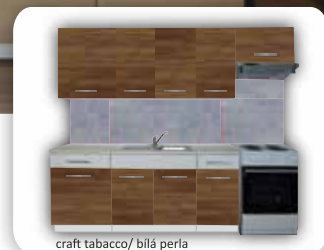

FERRUM 240cm

dub lindberg, možno provedení craft tabacco, cena uvedena pouze za kuch.linku bez pracovní desky, spotřebičů, dřezu a baterie

10 990,-

LAMA I. 180cm **NOVINKA**

dub artisan, cena uvedena pouze za kuch.linku bez pracovní desky, spotřebičů, dřezu a baterie

5 990,-