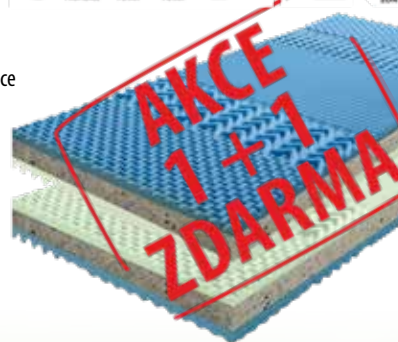

E-shop: www.idea-nabytek.cz
SKANDINÁVSKÝ NÁBYTEK

IDEA