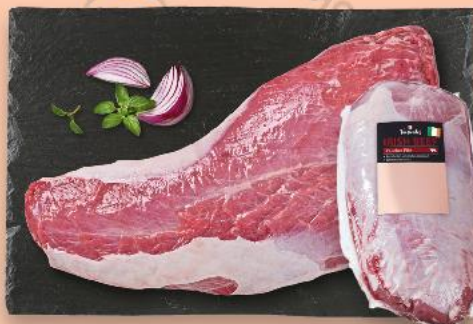

MÄSO ZO SAMOOBSLUHY

-39%

Purland

Bravčové stehno bez kosti v celku
cena za 1 kg

6,48

3,89

Favourites

Írska hovädzia falošná sviečkovica z pleca
cena za 1 kg