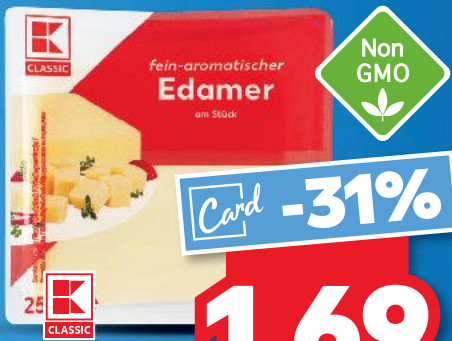

Card -31%

1,69

Edamer 45 %
blok
250 g
(=1 kg KC: 6,76 /
A: 7,96) *

~~2,47~~ -19%
1,99