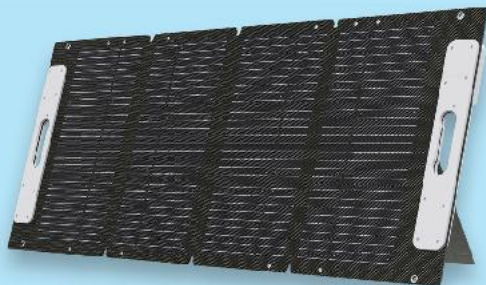

-30%

Zľava -30%
na semená
a cibuľoviny

Platnosť od 6. 2. 2025 do 12. 2. 2025

Aktivovať za 50 bodov

PONUKA TÝŽDŇA

OD ŠTVRTKA 6. 2.

SWITCH ON
Solárna nabíjačka
skladacia
na mobilné nabíjanie
elektronických prístrojov
4 spojené monokryštallické
solárne články
rozmery: 138,5 x 55,5 x 3 cm
1 balenie