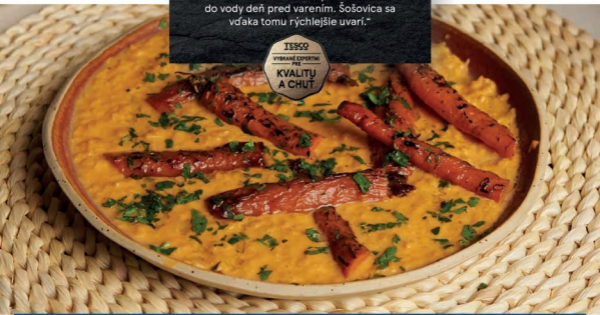

Tipy a triky Martina Nováka:

„Červenú šošovicu si zvyknem namočiť do vody deň pred varením. Šošovica sa vďaka tomu rýchlejšie uvarí.“