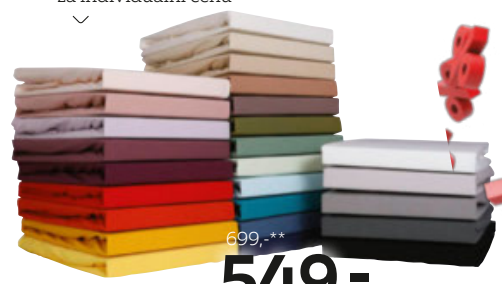

699,-**

549,-

11 PROSTĚRADLO, CCA 90X200 CM

Ceny jsou platné pro majitele XXXL hit karty.