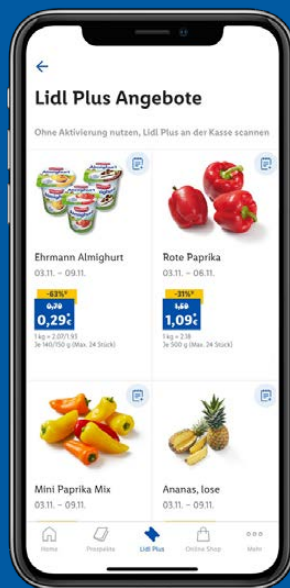

Angebote

Sparen ohne zu aktivieren

Von wöchentlichen Angeboten mit einem Scan profitieren