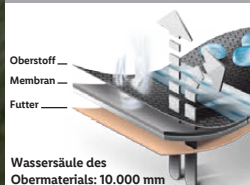

Wassersäule des Obermaterials: 10.000 mm

-8€

24.99*

Letzter Preis auf lidl.de zum Drucktermin

^{d)}Angebot ausschließlich für Nutzer der Lidl Plus App. Es gelten die Couponbedingungen in der Lidl Plus App. Mehr Infos unter lidlplus.de. ^RLidl Plus Preis gültig nur für Filialeinkauf. ^SCoupon nur einmalig einlösbar *Nur Kunden, die Produkte im Lidl Onlineshop erworben haben, können diese ca. zwei Wochen nach Versand über einen personalisierten E-Mail-Link oder nach Zustellung im Kundenkonto bewerten. Weitere Infos auf der jeweiligen Artikelseite auf lidl.de und unter lidl.de/bewertungen/FAQ