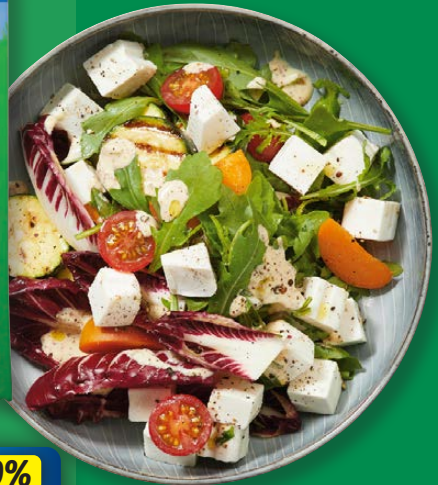

Bioland Hirtenkäse

Je 200 g
1 kg = 7.95

Nur gültig mit S-Plus **-20%**
1.59*^{d)}

Kühlung

Bioland Joghurt, mild

1,8 % Fett.
Je 500 g
1 kg = 1.78

Nur gültig mit S-Plus **-22%**
-.89*^{d)}

Kühlung