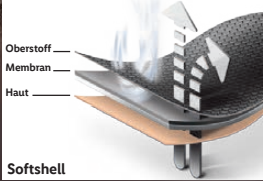

*Letzter Preis auf lidl.de zum Drucktermin

Abgerundete Ecken;
ca. L 68 x B 32 x H 51 cm

CRIVIT

ab Montag, 3.2.

WINDDICHT & ATMUNGSAKTIV

CRIVIT Softshelljacke

Verlängerte Rückseite. Polyester (recycelt) und Elasthan (LYCRA®). Größen: M (48/50)-XL (56/58). Je Stück