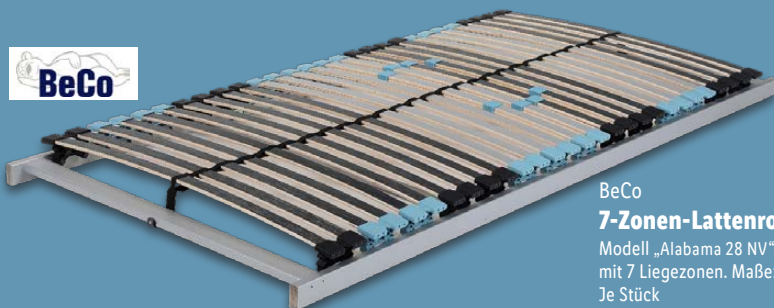

- Höhe: ca. 8 cm
- Bezug abnehm- und waschbar (bei 60 °C)
- Optimale Körperunterstützung
- Klimaband zur optimalen Feuchtigkeitsregulierung

f.a.n.
**7-Zonen-Gelschaum-
Matratzentopper**
Modell „Gel-Feeling“. Gelschaum-Kern.
Maße: ca. 90 x 200 cm. Je Stück

TOP BEWERTET

Kundenbewertung^V
★★★★★ 4.6/5

528 Bewertungen Stand - 13.12.2024

nur online

-49%

~~UVP 199,95~~

99.99

BeCo