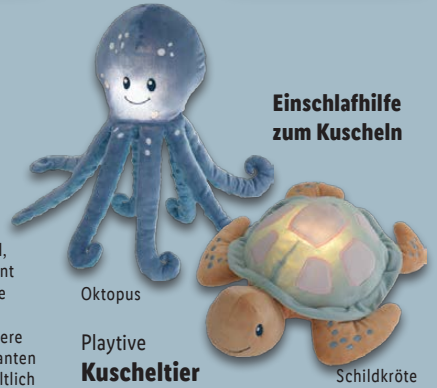

lupilu®
Baby-Sensorik-Spielzeug, 4-teilig

Fördert Feinmotorik, Tastsinn und Hand-Auge-Koordination. Altersempfehlung: ab 0 Jahren. Je Set

Weitere Variante erhältlich

3.99*

KIDS MEDIA

Smartphone;
spielerisch Tasten entdecken und Klänge abspielen

Fernbedienung;
mit integrierten Liedern, Klängen und Licht

Autoschlüssel;
mit integrierten Songs und echten Autogeträschen

auch online

-33%

~~8.99~~
5.99*

KIDS MEDIA
Baby-Spielzeug
Interaktives Spielzeug. Altersempfehlung ab 6, 12 bzw. 24 Monaten. Je Stück

Mit Rassel, Glocke, Spiegel, Quietschelelem und Knisterfolie

Weitere Varianten erhältlich

auch online

-6€

~~12.99*~~
6.99*

Mit Rassel, Knisterfolie und Greifringen

lupilu®
Baby-Spielzeug
Mit C-Ring für einfache Befestigung. Altersempfehlung: ab 0 Jahren. Je Stück

*Letzter Preis auf lidl.de zum Drucktermin

Einschlafhilfe zum Kuseln

Oktopus

Playtive
Kuscheltier mit LED-Nachtlicht

Mit Schlummermodus: das Nachtlicht schaltet sich nach 15 min aus. Inkl. Batterien. Altersempfehlung: ab 0 Jahren. Je Stück