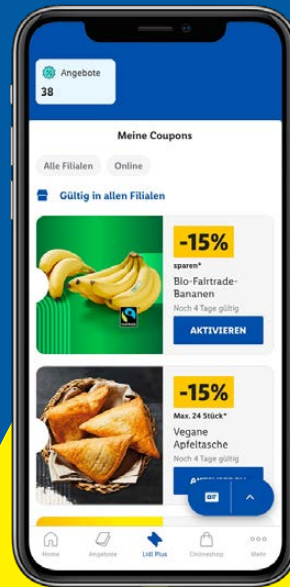

Rabattcoupons

Jede Woche mit neuen Coupons noch mehr sparen

Direkt an der Kasse einlösen