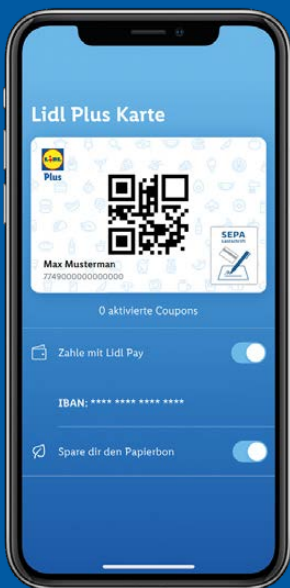

Europaweit über **60.000.000** Downloads & vielfach **positiv bewertet**^{y)}

Laden im **App Store**

4,7 Sterne & über **800.000** Bewertungen!

★★★★★

JETZT BEI **Google Play**

4,1 Sterne & über **1.600.000** Bewertungen!

★★★★★

Deine Lidl Plus App **Jetzt runterladen!**