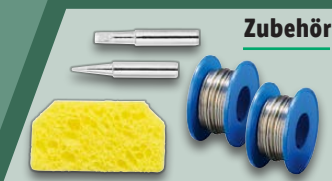

9.99*

Weitere Variante erhältlich

Feinmechaniker-Set mit LED-Lupe;
2 Vergrößerungen (2,5/-5-fach);
360°-drehbar; inkl. Batterien

Flexible Löthilfe mit Belüftung;
Rauchventilator zum Absaugen von Rauch; USB-C Anschluss (ohne Deko)

auch online

-20%

~~9.99[†]~~
7.99*

[†]Letzter Preis auf lidl.de zum Drucktermin

PARKSIDE®
**Helfende Hand/
Lötstation**
Je Stück

Zubehör