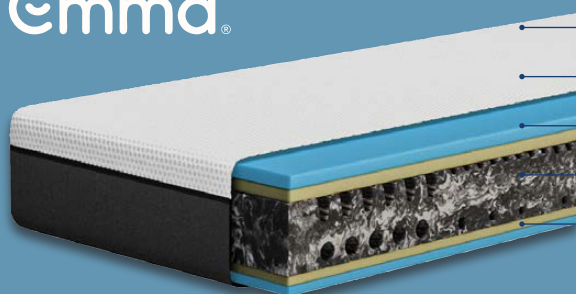

Kostenlose
Retoure

Rückgabefrist
von 30 Tagen

Großes
Dauersortiment

Entdecke eine große Auswahl an Matratzen in unserer Schlafwelt

90 Nächte Probeschlafen
auf online bestellten Matratzen

Für alle Matratzen gilt: weitere Größen und Härtegrade erhältlich

Emma