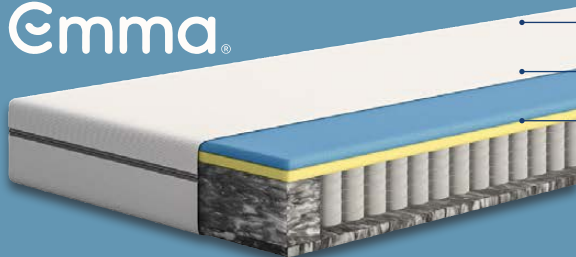

- Höhe: ca. 25 cm
- Bezug abnehm- und waschbar (bei 40 °C)
- Klimaregulierender Bezug
- Punktgenaue Entlastung
- Zwei Härtegrade in einem Produkt

Emma
Matratze
Modell „Emma 25 Flip“.
Maße: ca. 90 x 200 cm. Je Stück

Versandkostenfrei

Gilt für alle Emma-Matratzen dieser Seite

Stiftung
Warentest
test

GUT (1,7)

Emma 25 Flip

getestet in der
Größe 90x200cm
weich und mittelhart

Ausgabe 03/2023
www.test.de

23HD93

nur online

209.-

18 Monate^B à 12.77

Gesamtbetrag Finanzierung 229,86

Emma