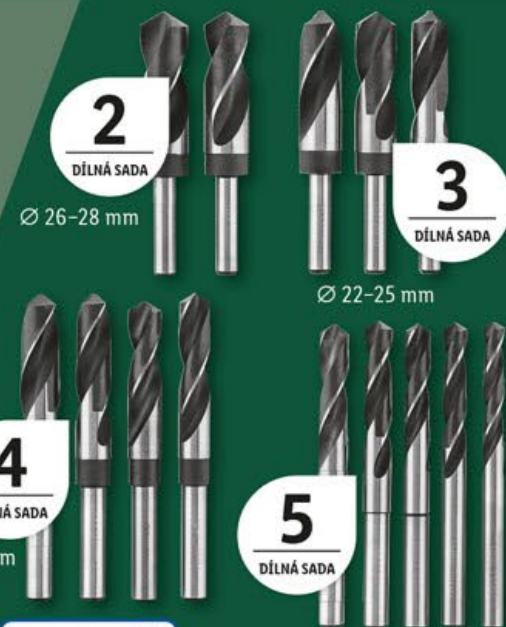

2

DÍLNÁ SADA

Ø 26–28 mm

3

DÍLNÁ SADA

Ø 22–25 mm

4

DÍLNÁ SADA

Ø 16–20 mm

5

DÍLNÁ SADA

Ø 11–15 mm

PARKSIDE® Sada HSS spirálových vrtáků

- vhodná pro běžné stolní vrtačky (12,7 mm / 1/2")

také online

sada

249.90