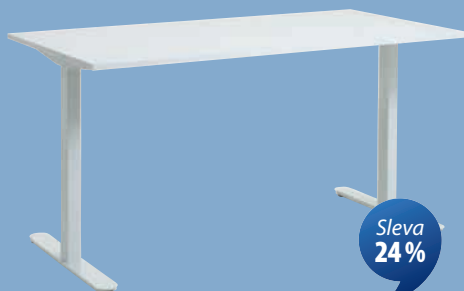

2500.-

PSACÍ STŮL STAUNING
Dekorační dýha a ocel. Š80xD160xV75 cm **3299,-**

Sleva
24 %