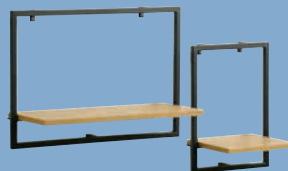

POHOVKA

KONFERENČNÍ STOLEK  
 KLARSKOV\* 4500,-

**7500,-**

POHOVKA EGEDAL

2,5místná pohovka s potahem. Sedadlo a opěradlo s pěnovou  
 náplní. Nohy z masivního dřeva. Š170xV82xH81 cm\* **9999,-**

Sleva  
**37 %**