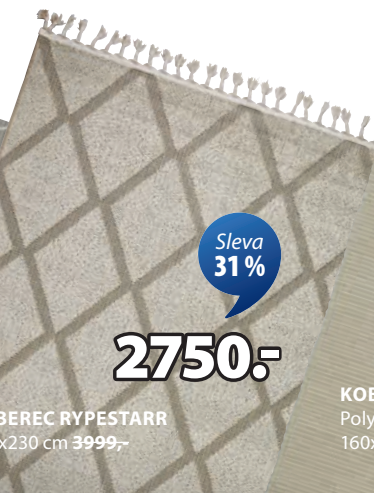

Sleva
31%

2750,-

KOBEREC RYPESTARR

160x230 cm **3999,-**