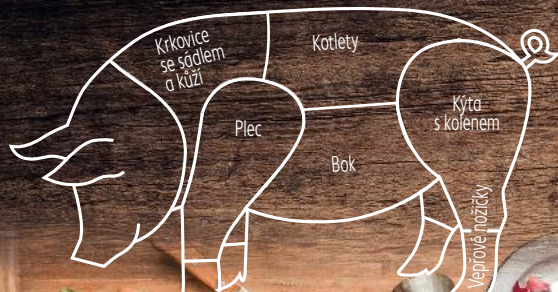

Vepřové hody

naporcovaná vepřová půlka

ve
2 boxech

Objednávejte minimálně 4 dny předem.

Pouze 84,90 Kč/kg

OBJEDNÁVKOVÝ KUPÓN

Od 5. 2. do 18. 2. 2025.

Tento objednávkový formulář vyplňte hůlkovým písmem, vystříhnete a odevzdejte nejpozději do posledního dne akce na Informacích ve svém OD Kaufland.

Garantujeme český původ masa. To vám dodáme ve dvou boxech. Vyplnění objednávkového formuláře je zcela dobrovolné. Jeho vyplněním dává zákazník souhlas s použitím údajů v něm uvedených k uzavření a realizaci předmětné smlouvy. Práva a informace související s ochranou osobních údajů jsou uvedena na www.kaufland.cz „Ochrana osobních údajů“.

Množství: ..... x vepřová půlka bez hlavy a předních nožiček, naporcovaná na základní části, cca 40 kg (= 84,90/kg)

Jméno: .....

Telefon: .....

Objednávka bude vyzvednuta dne:

☐ čt 20. 2.   ☐ so 22. 2.

Vyplní filiálka:

Objednávku převzal:

Jméno: .....

Datum: .....

Do vyprodání zásob!