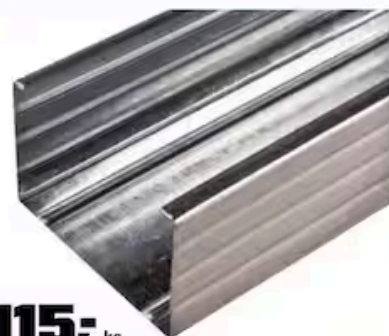

OBI č. 4423885

25 kg

129,- 25 kg

CEMIX ŠTUK VNITŘNÍ JEMNÝ

Určený pro ruční zpracování na finální úpravu stěn místností v interiéru (stěna + strop).

OBI č. 1163948 (5,16 Kč/kg)

115,- ks

KNAUF CW PROFIL