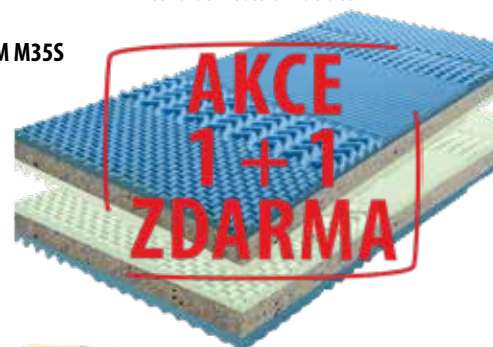

- textilní potah, provedení světle šedá **9990,-**

POHOVKA POHODA 3 P29

- textilní potah, provedení světle šedá **13990,-**

P28

P29

MATRACE IDEA GRAND S POTAHEM M355

- rozměr 90 x 200 cm
- 3D Rainbow technologie
- anatomická zónová masážní profilace
- 7 zón na obou stranách
- rozdílná tuhost stran
- zelenkavá strana tuhost 2 z 5
- modrá strana tuhost 2,5 z 5
- vzdušný potah, vyrobený ze 2 částí, snímatelný a prátelný do 60 °C
- doporučená nosnost do 120 kg

5990,-

Cena včetně roštu

5999,-

POSTEL MARINELLA 8806

- 8806 masiv borovice lak **5999,-**
- 8806B masiv, bílý lak **6999,-**
- 8806V masiv borovice, vosk **6999,-**
- pro matraci 90 × 200 cm
- úložné prostory pod postelí
- š/h/v: 206×98×63 cm