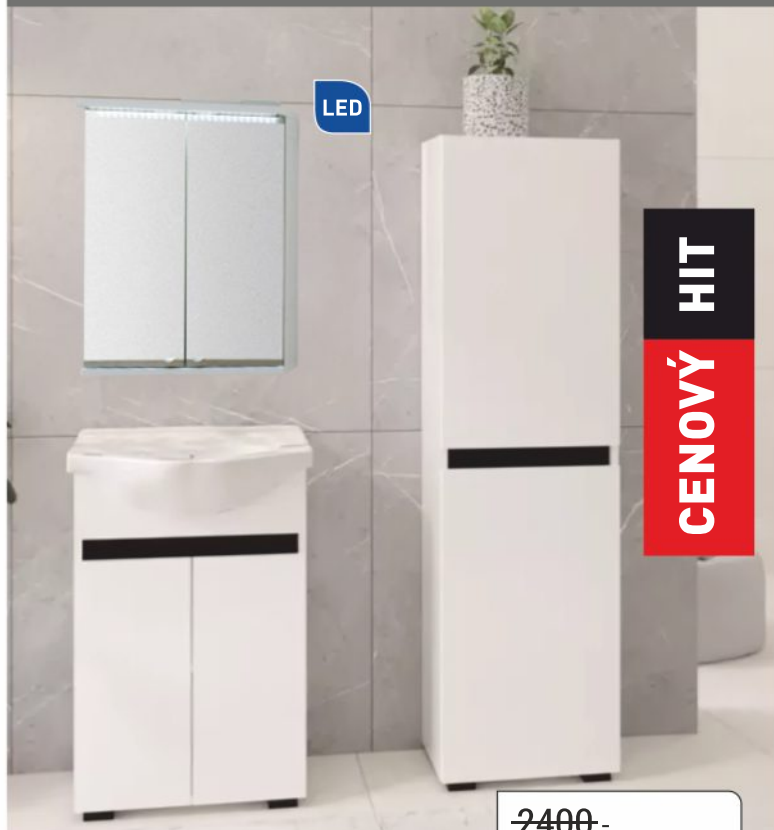

SÉRIE LARA BÍLÁ

LED

**2749,-**

VYSOKÁ SKŘÍŇKA

**3999,-**

KOUPELNOVÁ SESTAVA 60

**3299,-**

SKŘÍŇKA 60 se zrcadlem

SÉRIE AJS BÍLÁ

LED

**3399,-**

SKŘÍŇKA 50 se zrcadlem

**2199,-**<sup>set</sup>

KOUPELNOVÁ SESTAVA 50 skříňka+umyvadlo

~~2400,-~~

**1599,-**