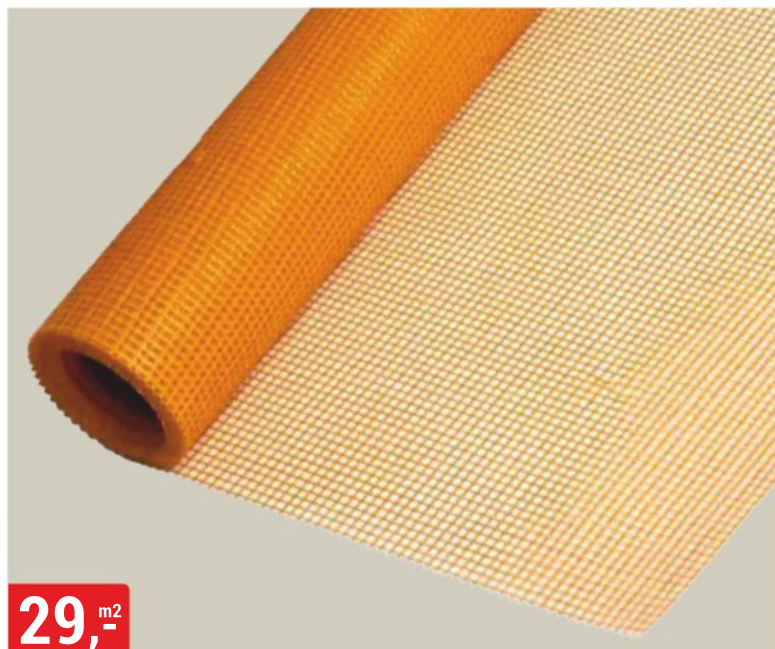

78x118 cm

již od **999,-**

**MINERÁLNÍ VLNA DOMO PLUS**

50, 100, 160, 200 mm, již od 49,55 Kč/m<sup>2</sup>

**19,-**<sup>m<sup>2</sup></sup>

**PAROPROUSTNÁ FÓLIE**

1,5x50 m, pouze celá balení

**29,-**<sup>m<sup>2</sup></sup>