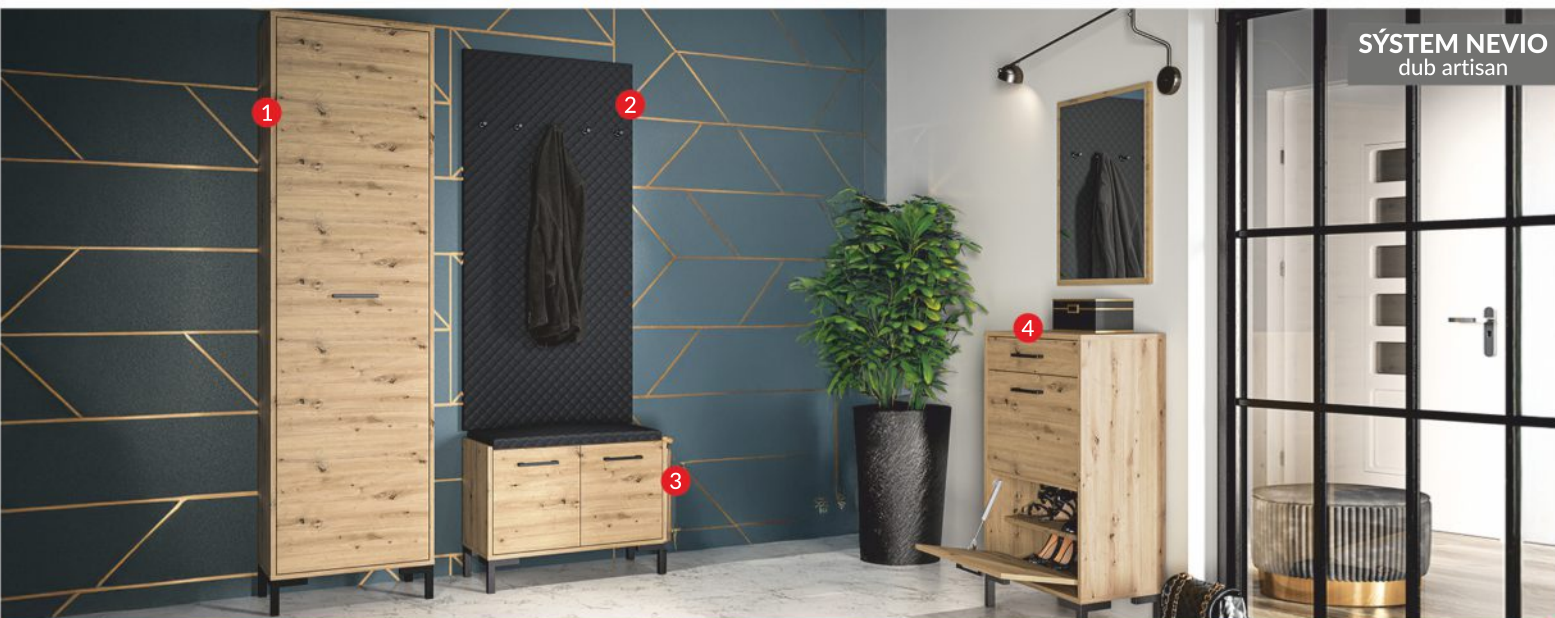

**11999,-**

**POSTEL SARA**  
vybrané rozměry a látky, včetně matrace

SÝSTÉM NEVIO  
dub artisan

- 1 **2999,-**
  - 2 **1699,-**
  - 3 **2599,-**
  - 4 **2599,-**
- SKŘÍŇ** 55x200x34 cm    **VĚŠÁK** čalouněný 70x145x3 cm    **BOTNÍK** 70x55x34 cm    **BOTNÍK** 55x94x34 cm