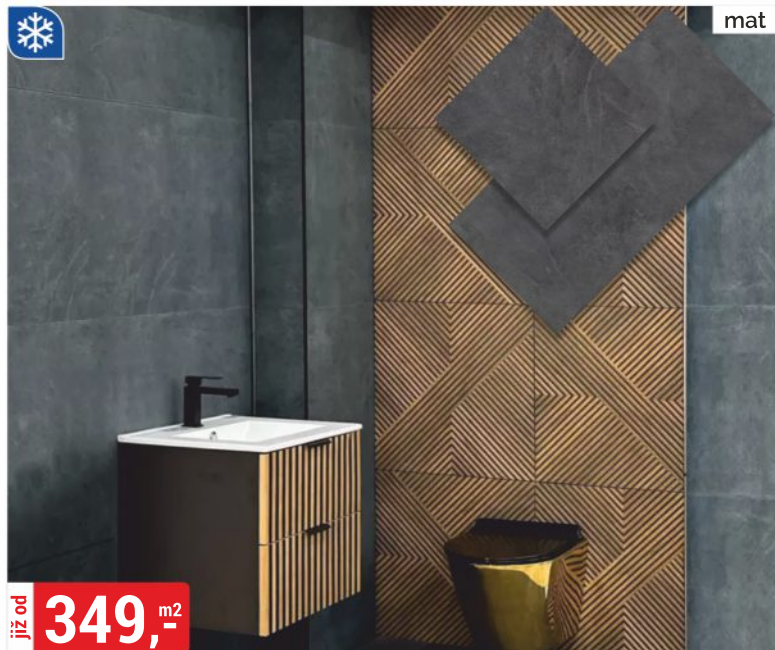

DLAŽBA TRAVERTINO 60x120 cm
třída I, rektifikovaná

mat

již od **349,-** m²