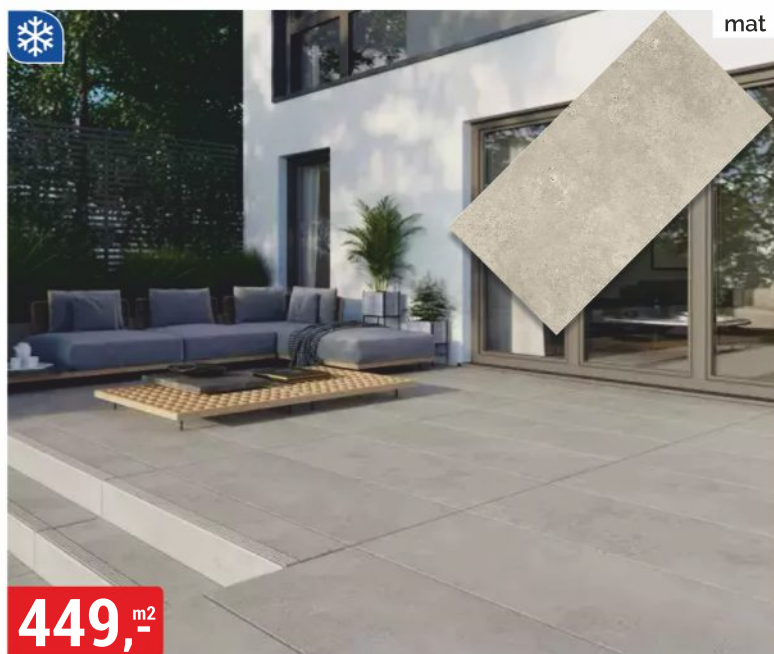

DLAŽBA ROVERE 30x120 cm
třída I, rektifikovaná

mat

449,- m²