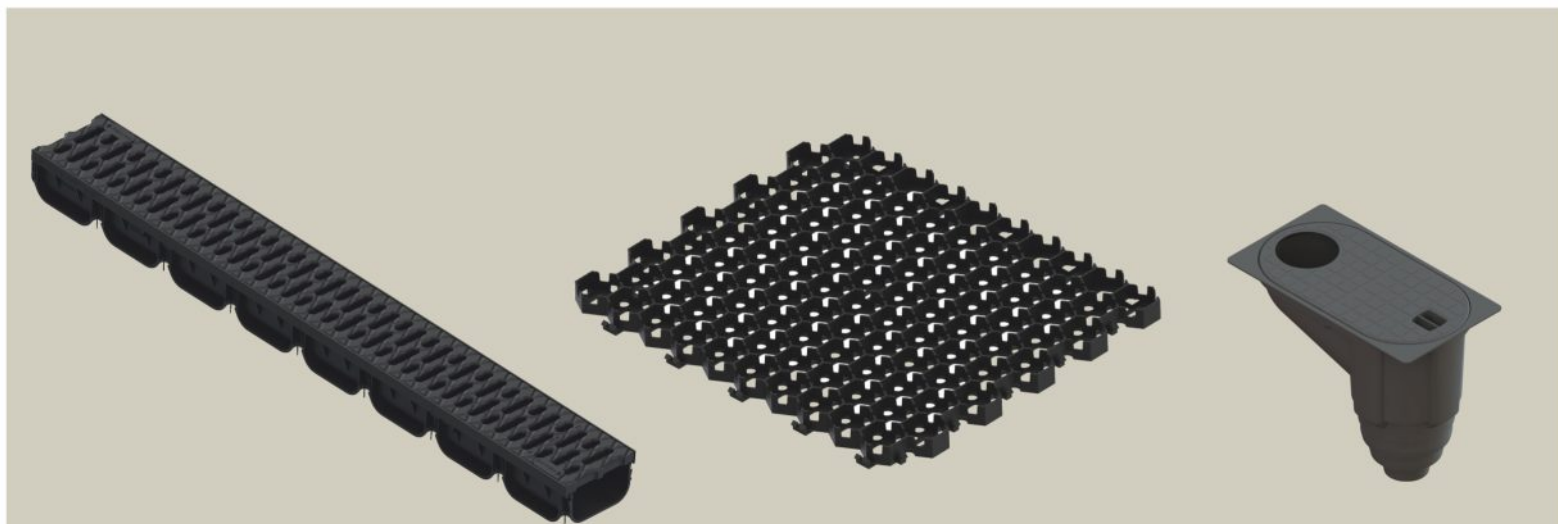

**299,-**

**ODVODŇOVACÍ ŽLAB**  
1000x125x70 mm, plastový, 299,00 Kč/bm

**79,-**

**ZATRavnOVACÍ DLAŽBA**  
30x505x580 mm, 269,72 Kč/m<sup>2</sup>

**199,-**

**GEIGER**  
20,8x16,3x30 cm

**BLACK+  
DECKER**

v kufru