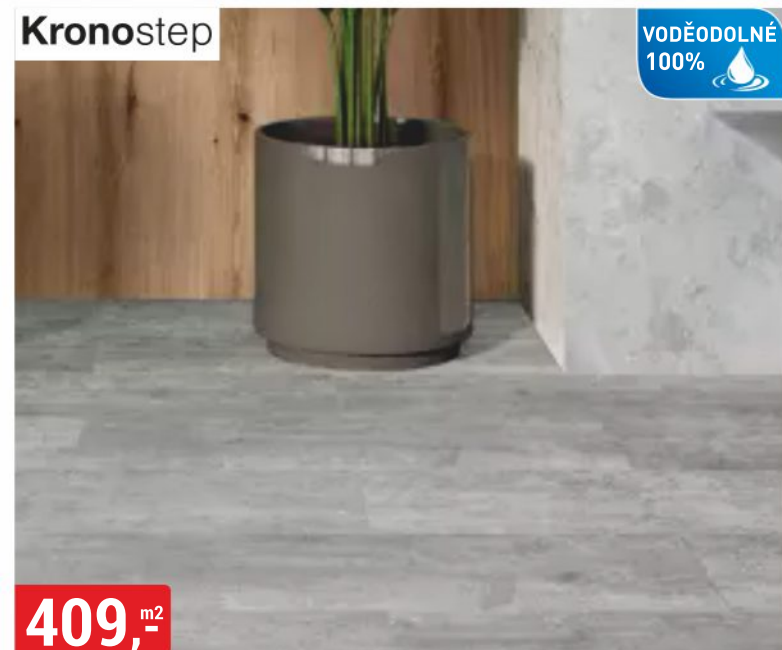

Kronostep

VODĚODOLNÉ  
100%

399,-<sup>m2</sup>

VINYLOVÁ PODLAHA SPC DUB FLAMENCO  
4 mm, v-spára, třída zátěže 32, široká deska

Kronostep

VODĚODOLNÉ  
100%

399,-<sup>m2</sup>

VINYLOVA PODLAHA SPC TOBACO FLOWER OAK  
4 +1 mm IXPE, v-spára, třída zátěže 32