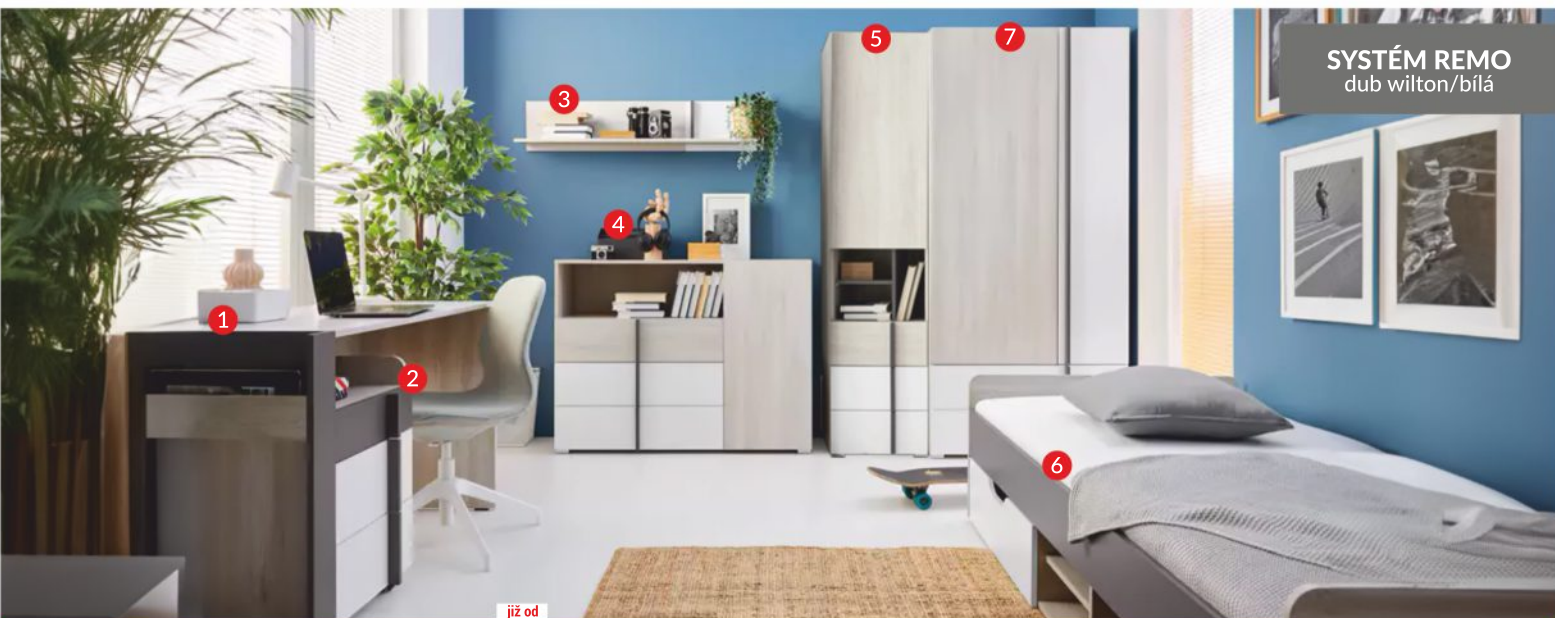

SYSTEM REMO
dub wilton/bílá

- 1 **1799,-**
  PSACÍ STŮL
  130x76x55 cm
- 2 **1999,-**
  KONTEJNER
  45x54x43 cm
- 3 již od **849,-**
  POLICE
  120 cm
- 4 **3499,-**
  KOMODA
  120x90x43 cm
- 5 **3499,-**
  REGÁL
  45x195x43 cm
- 6 **5799,-**
  POSTEL
  120 cm
- 7 **4899,-**
  SKŘÍŇ
  150x195x53 cm