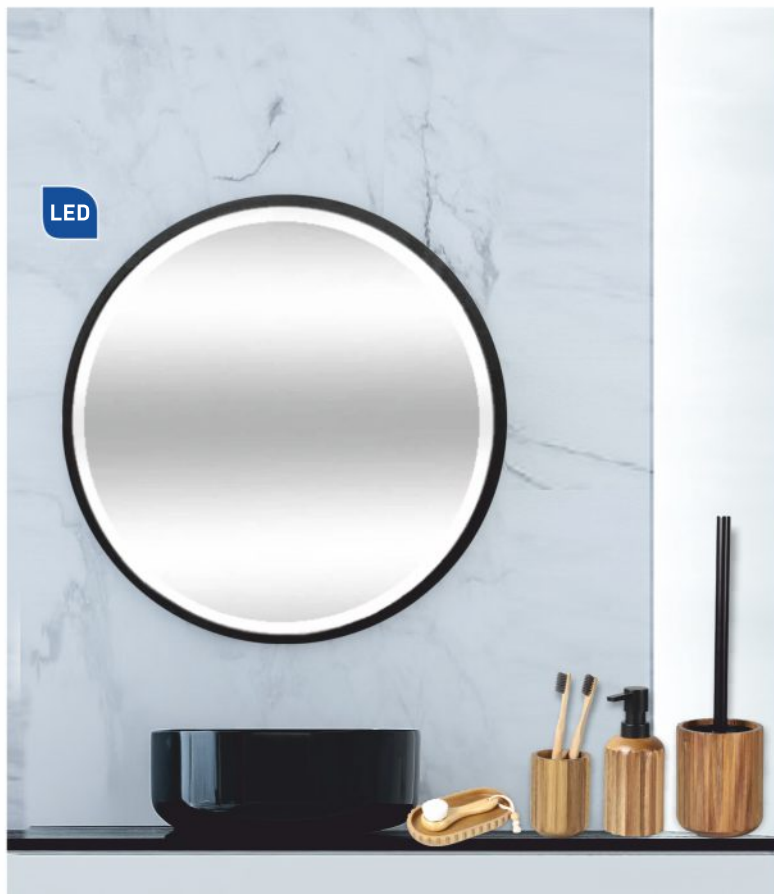

**3499,-**

VYSOKÁ SKŘÍŇKA

**5899,-**<sup>set</sup>

KOUPELNOVÁ SESTAVA 80 skříňka + umyvadlo

**2999,-**

ZRCADLO Ø 80 cm

LED

**3499,-**