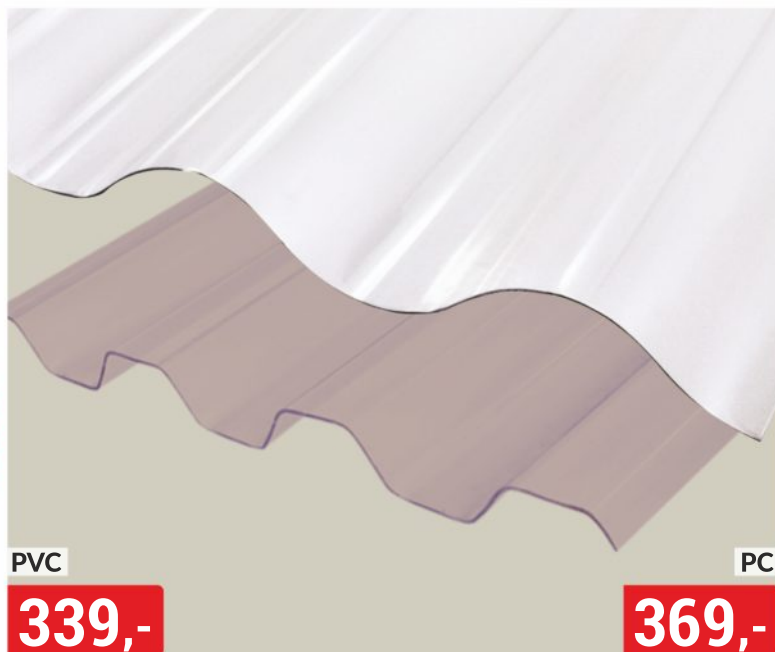

**ARMOVACÍ TKANINA 165g/m<sup>2</sup>**

barevná, 1x50 m, pouze celá balení

**již od 59,-**

**PLEXISKLO**  
tl.: 2-4 mm, různé rozměry, mléčné, čiré, grafitové, již od 392,00 Kč/m<sup>2</sup>

PVC

**339,-**

PC