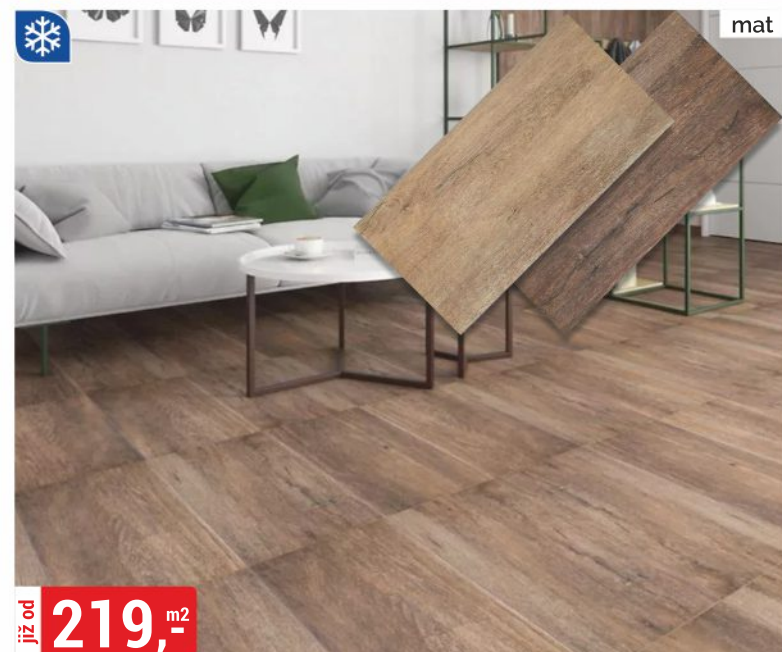

mat

již od **219,-** m²