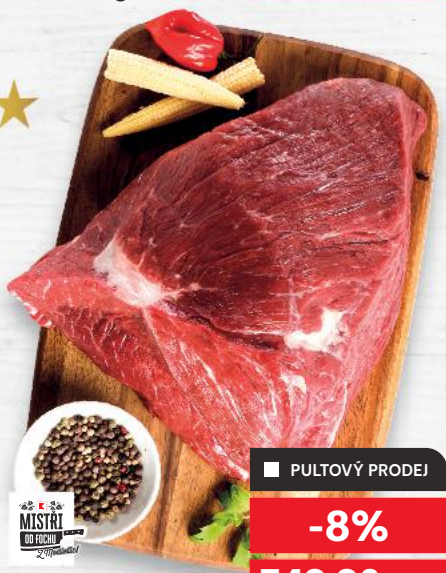

■ PULTOVÝ PRODEJ

-8%

349,90

319,90

Hovězí zadní z plece
z mladého býka
cena za 1 kg