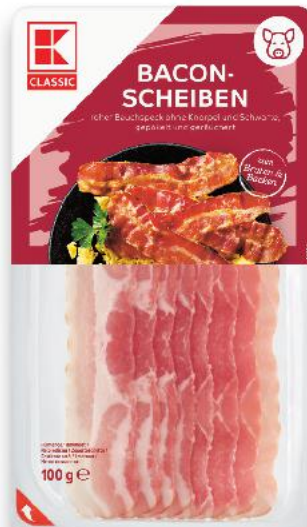

K
CLASSIC
Slanina
plátky
100 g

-21%
31,90
24,90