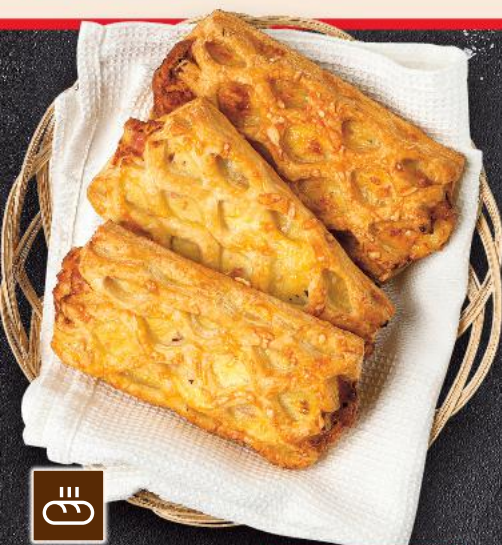

pouze

**19,90**

**Koláč s jablečnou náplní  
a drobenkou**  
jemné pečivo  
rozmrazeno  
80 g  
(=100 g 24,88)

**-19%**

**8,60**

**6,90**

**Rohlík žitný  
s posypem**  
běžné pečivo žitné  
rozmrazeno  
62 g  
(=100 g 11,13)

**Snack Madeland  
se šunkou**  
jemné pečivo  
ze zmrazeného  
polotovaru  
70 g  
(=100 g 22,72)

**-20%**

**19,90**

**15,90**

**Máslový  
croissant  
louhovaný**  
jemné pečivo  
ze zmrazeného  
polotovaru  
70 g  
(=100 g 14,15)