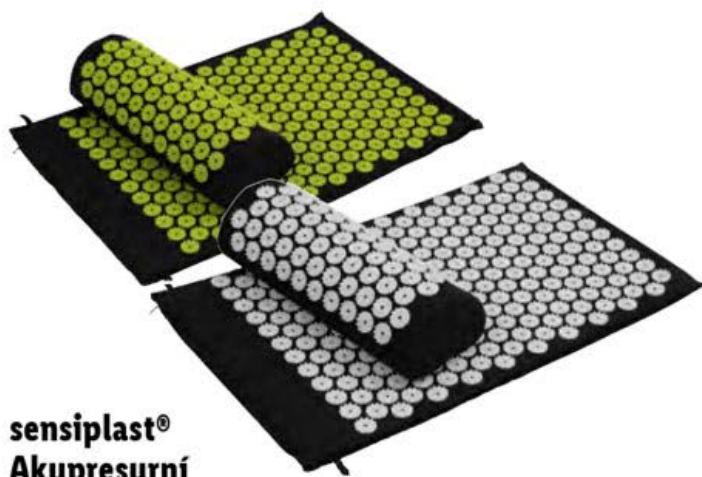

Od pondělí 15. 12. do 21. 12.

**sensiplast®
Akupresurní
podložka s polštářem**

- pro stimulaci, která podporuje krevní oběh
- 230 umělohmotných polštářků s bodci na podložce a 73 na polštáři
- podložka: 66 x 41 cm
polštář: 39 x 15 cm