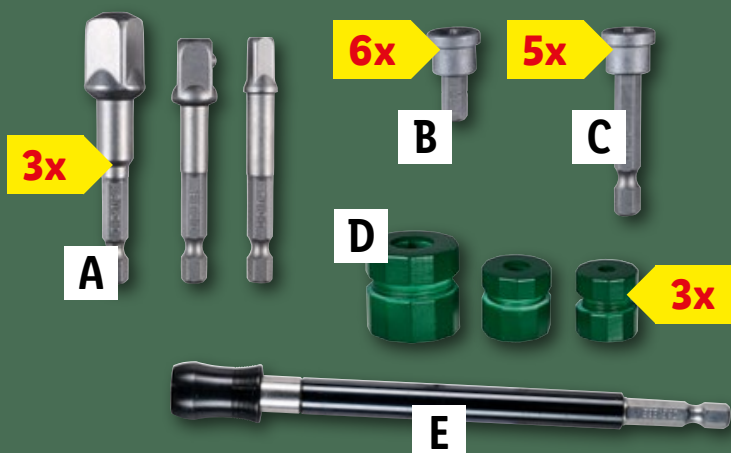

PARKSIDE®

Sada vrtáků/bitů

- různé druhy

15dílná sada

také online

149.90