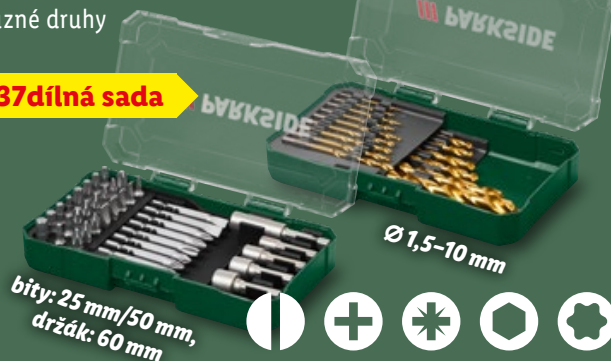

PARKSIDE®

Pracovní LED svítilna 2 v 1

- s magnetem
- světelný tok: A: 250/25 lm
  B: 200/50 lm
- B: 2 režimy: max/eco

včetně baterií