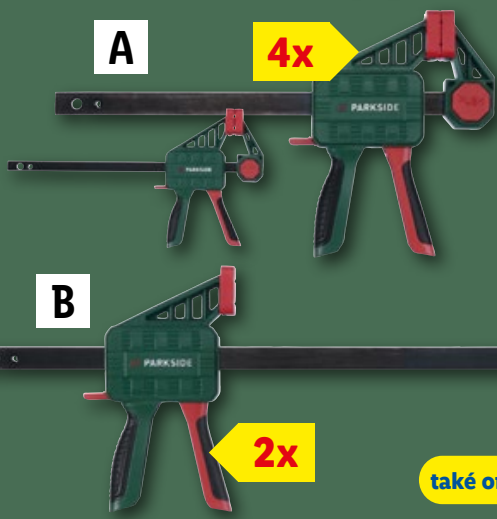

2x

5x

Ø 26 / 28 mm

Ø 11–15 mm

**/// PARKSIDE®
Sada spirálových vrtáků HSS**

- vhodná pro běžné stojanové vrtačky (12,7 mm / ½")
- různé druhy

také online

249.90*

-100 Kč

149.90

*cena platná na lidl.cz k 5. 12. 2025

4x

2x

**/// PARKSIDE®
Sada jednoručních svorek**

- rozpětí: A: 150 mm, 100 mm/B: 300 mm
- upínací síla: A: 40 kg, 20 kg/B: 60 kg

249.90*