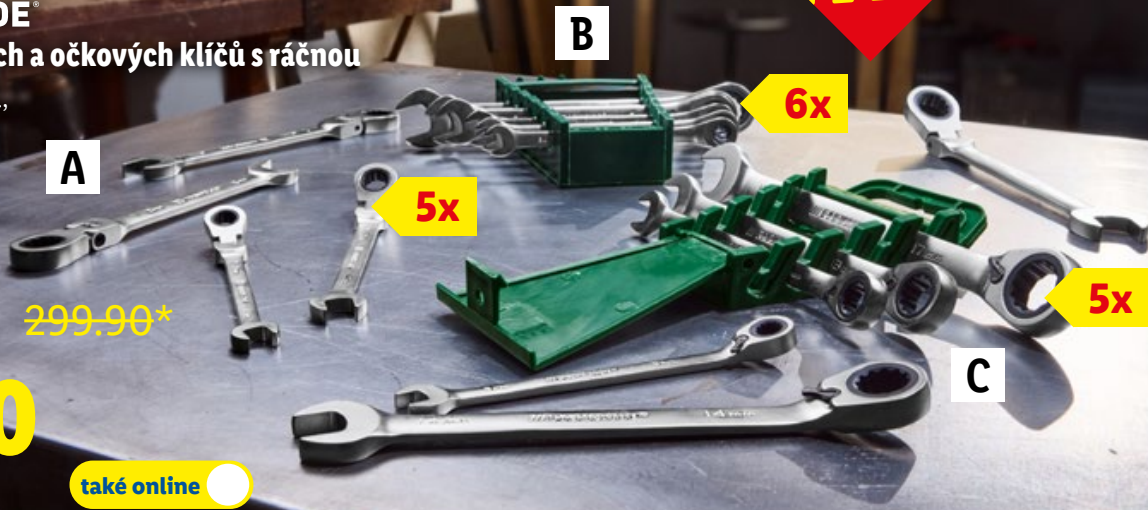

Dílna a zahrada

PARKSIDE®

cenový hit

PARKSIDE®

Sada otevřených a očkových klíčů s ráčnou

A: 8-17 mm/90 zubů,
otočná o 180°

B: 8-17 mm/90 zubů

C: 8-17 mm/90 zubů,
přepínatelná

-50 Kč

299.90*

249.90

*cena platná na lidl.cz k 5. 12. 2025

také online

PARKSIDE®

2stupňové sklápěcí schůdky

- protiskluzové
- 46 x 55 x 88 cm