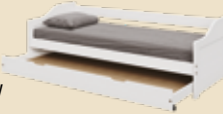

AKCE PLATÍ od 15. do 31. 12. 2025

NEJLEVNĚJI!

DOPRAVA ZDARMA od 3999 Kč

OHŇOSTROJ SLEV!

MASIV BOROVICE LAK

od 899,-
NEJLEVNĚJI V ČR

KOMODA 1 899,-
- 1B masiv bílý lak 949,-
- 1V masiv vosk 949,-
- 2 zásuvky, kov. pojezdy
- š/h/v: 43×35×42 cm

KOMODA 2 1599,-
- 2V masiv vosk 1759,-
- 3 zásuvky, kov. pojezdy
- š/h/v: 43×35×57 cm

KOMODA 3 2699,-
- 3V masiv vosk 2799,-
- 6 zásuvek, kov. pojezdy
- š/h/v: 43×35×106 cm

KOMODA 4 2999,-
- 4V masiv vosk 2999,-
- 5 zásuvek, kov. pojezdy
- š/h/v: 81×35×75 cm

KOMODA 5 4399,-
- 6 zásuvek, kov. pojezdy
- skříňka s dvířky a policí
- š/h/v: 118×35×75 cm

KOMODA 6 2999,-
- 6V masiv vosk 3199,-
- 2 zásuvky, kov. pojezdy
- skříňka s dvířky a policí
- š/h/v: 81×35×75 cm

MASÁŽNÍ KŘESLO BOB

- luxusní křeslo s možností polohování 6599,-
- potah imitace broušené kůže
- K38 hnědé, K39 šedé, K40 béžové
- el. ovládání, 8 programů
- 2 stupně intenzity, š/h/v: 81×95×93 cm

6599,-
NEJLEVNĚJI V ČR

POHOVKA BOB 2 P25 - hnědá 9990,-
- jeden pevný a jeden polohovací sedák
- š/h/v: 132×94×93 cm

POHOVKA BOB 3 P26 - hnědá
- potah broušená kůže - imitace 12990,-
- dva pevné a jeden polohovací sedák
- š/h/v: 188×94×93 cm

Cena včetně roštu

VÍCEÚČELOVÉ LŮŽKO 8808

- 8808 masiv borovice lak 3999,-
- 8808B masiv, bílý lak 4599,-
- 8808V masiv borovice, vosk 4599,-
- pro matraci 90 × 200 cm
- š/h/v: 209×97×66 cm

3999,-
NEJLEVNĚJI V ČR

4999,-
NEJLEVNĚJI V ČR

JÍDELNÍ SESTAVA 8849
(stůl + 4 židle)

- masiv borovice lak 4999,-
- 8849B masiv bílý lak 4999,-
- 8849H masiv hnědý lak 4999,-
- stůl (š/h/v): 118×75×73 cm
- židle (š/h/v): 41×42×86-91 cm

STŮL BERGEN 4090

- materiál deska MDF 2999,-
- provedení dub Wotan
- černá kov. konstrukce
- š/h/v: 140×80×75 cm
4098 80×80 cm 1399,-
4099 120×70 cm 1899,-

od 899,-
NEJLEVNĚJI V ČR

JÍDELNÍ ŽIDLE BERGEN