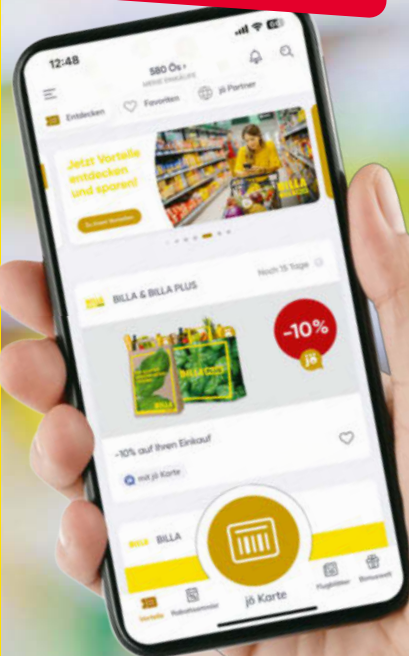

JÖ KARTE ZÜCKEN

BEI JEDEM EINKAUF
ÖS SAMMELN UND
VORTEILE GENIEßEN.

**BONUS
WÖCHEN**

**RABATT
SAMMLER**

**VORTEILSBONS
UVM. IN DER JÖ ÄPP**

**EINKAUF
BONUS**

**DIGITALE
RECHNUNG**