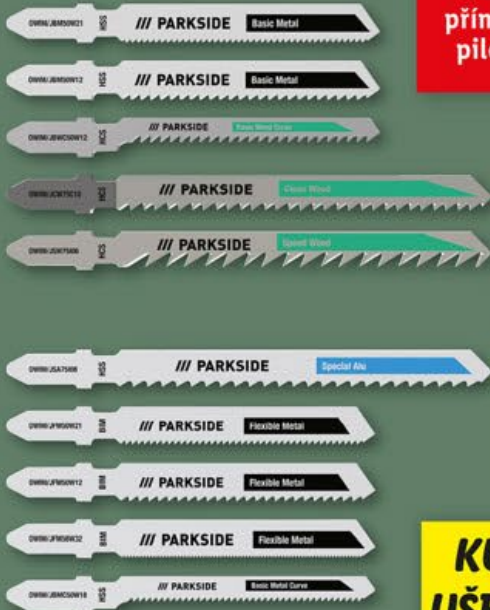

kompatibilní s Aku přímočarou pilou 12 V

**5**

DÍLNÁ SADA

PARKSIDE®

**Sada pilových listů pro pilu ocasku**

- různé sady

**-30 Kč\***

79.90