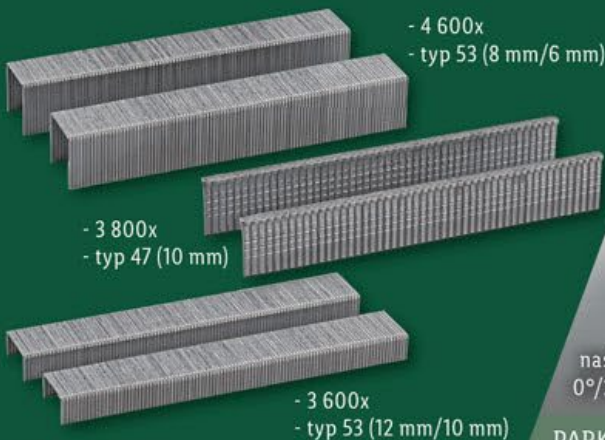

PARKSIDE®

Sada sponek/hřebíků

- pro běžné ruční a aku sponkovačky

také online

sada

39.90