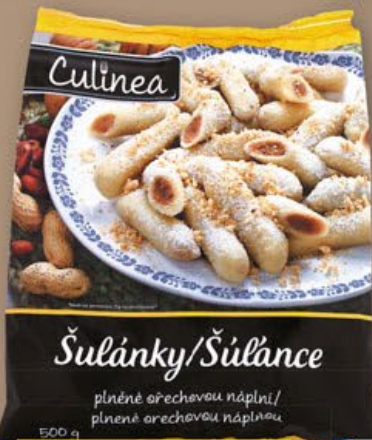

**NESTLÉ  
CERÉALIE**  
Chocapic /  
Nesquik /  
Cini Minis

1 kg

**139.90**

OD ČTVRTEK 9. 1. | DO NEDĚLE 12. 1.

ROZŠÍŘENÁ  
ONLINE NABÍDKA

**SUPER CENA!**

500 g

**32.90**