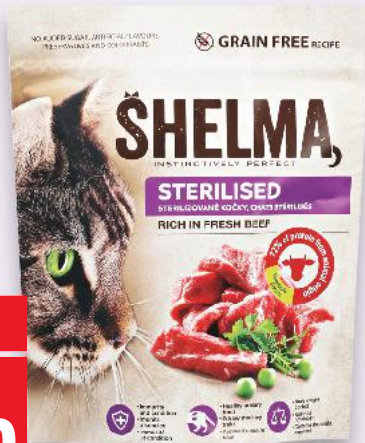

DROGERIE

ARIEL
Prací gel/
prášek/kapsle
různé druhy
2,60 l=52 pracích dávek/
26 kusů=26 pracích dávek/
2,53 kg=46 pracích dávek/
1,95 l=39 pracích dávek/
31 kusů=31 pracích dávek

-22%

448,90
349,90

BOROTALCO
Deospray/
Roll-on/
Deostick
různé druhy
40 ml-150 ml
(=100 ml 53,27)

AKCE !

pouze
79,90

COLGATE
Zubní pasta
Total Whitening/
Visible Action
75 ml
(=100 ml 53,20)

AKCE !

pouze
39,90

HIT²
WC čistič
různé druhy
750 ml
(=100 ml 3,59)

-46%

49,90
26,90

PULIRAPID
Odstraňovač
vodního
kamene
750 ml
(=11 93,20)

-17%

84,90
69,90

AIRWICK
FRESHMATIC
Osvěžovač
vzduchu
náhradní náplň
různé druhy
250 ml
(=100 ml 39,96)

-28%

138,90
99,90

SYOSS
Šampon/
Balzám
různé druhy
250 ml/440 ml
(=100 ml 22,71)

-28%

138,90
99,90

HAMI
Masozeleninový
příkrm
různé druhy
200 g
(=100 g 13,95)

-6%

29,90
27,90

PAMPERS
Dětské pleny/
pants
různé druhy
34 kusů-68 kusů
(=1 kus 6,73)

AKCE !

pouze
349,90

PRO DĚTI

SHELMA
Granule
pro kočky
hovězí
750 g
(=1 kg 133,20)

-33%

149,90
99,90

PEDIGREE
Dentální
pochoutka
pro psy
vybrané druhy
60 g-155 g
(=100 g 36,28)

-38%

64,90
39,90

PRO ZVÍŘATA

GOURMET
GOLD
Konzerva pro kočky
různé druhy
85 g
(=100 g 14,00)

AKCE !

pouze
11,90

AKCE ! = zboží nabízené v našem letáku za výhodnou cenu opakovaně nebo mimořádně do vyprodání zásob. Za tiskové chyby neručíme.

² Používejte biocidy bezpečným způsobem. Před použitím si vždy přečtěte označení a informace o přípravku.