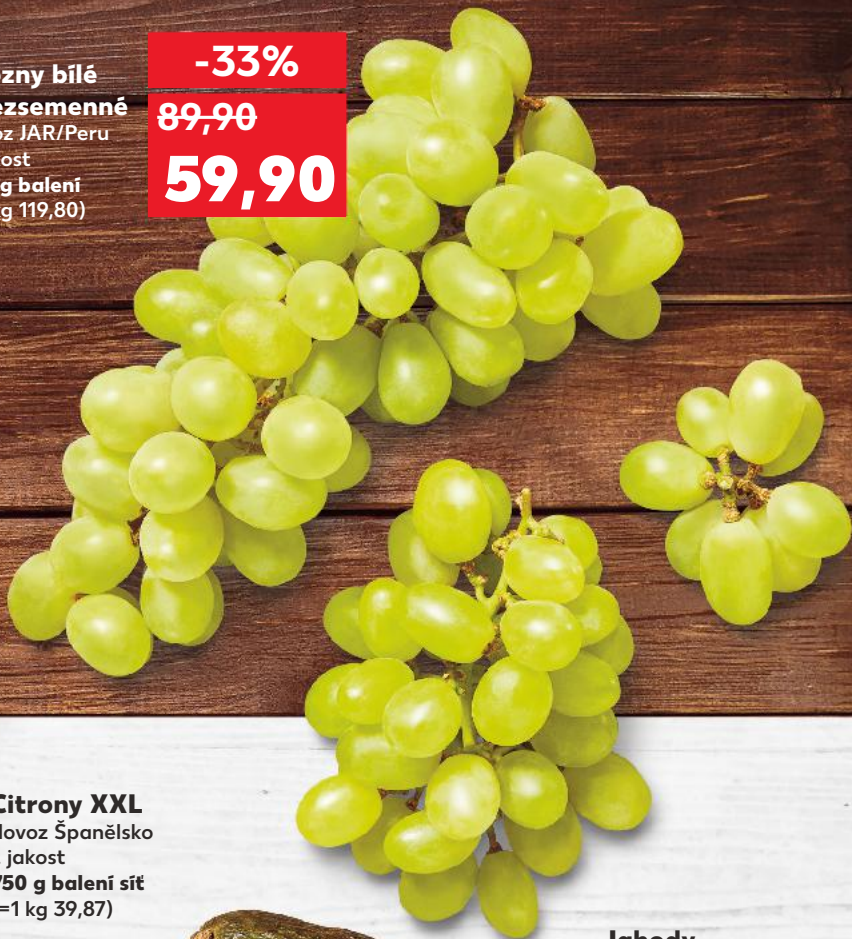

OVOCE A ZELENINA

OD STŘEDY 8. 1.

ČERSTVÉ JAKO Z KAUF LANDU

Hrozny bílé
- bezsemenné
dovoz JAR/Peru
I. jakost
500 g balení
(=1 kg 119,80)

-33%
~~89,90~~
59,90

**750 g
balení**

AKCE !

**pouze
29,90**

Citrony XXL
dovoz Španělsko
I. jakost
750 g balení síť
(=1 kg 39,87)

Pomeranče XXL
dovoz Řecko/Španělsko
I. jakost
3 kg balení síť
(=1 kg 26,64)

AKCE !

**pouze
79,90**