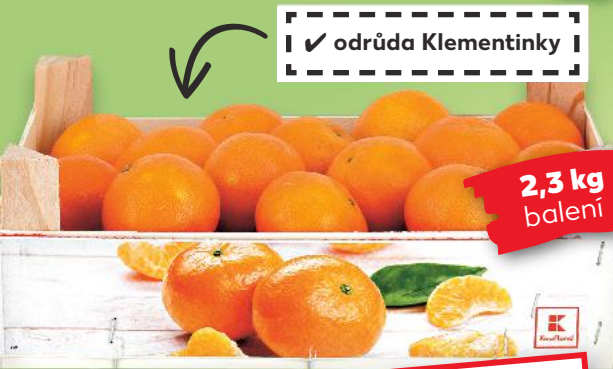

Po-Út

start týdne

OD 13. 1. DO 14. 1.

UŠETŘETE AŽ

-64%

Mandarinky
dovoz Španělsko
I. jakost
2,3 kg balení
(=1 kg 34,74)

-38%
129,90
79,90