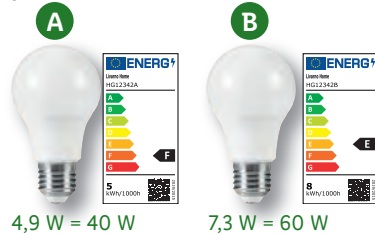

LED žiarovka

- farba svetla: teplá biela
- A: s pohybovým senzom (nezapína sa pri dostatočnom osvetlení)
  E27; 4,9 W; 470 lm
- B: so súmrakovým senzom
  E27; 7,3 W; 806 lm

kus
3.49

aj online

LED žiarovka

- s pohybovým senzom (nezapína sa pri dostatočnom osvetlení)
- E27; 4,9 W; 470 lm
- farba svetla: teplá biela

kus
4.99

aj online