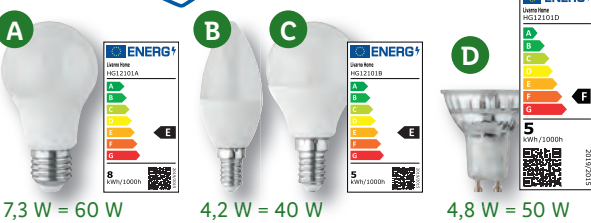

LED žiarovka

- s efektom stmievania
- farba svetla: teplá biela
- A: E27, 7,3 W, 806 lm
- B/C: E14, 4,2 W, 470 lm
- D: GU10, 4,8 W, 350 lm

kus
1.99

aj online