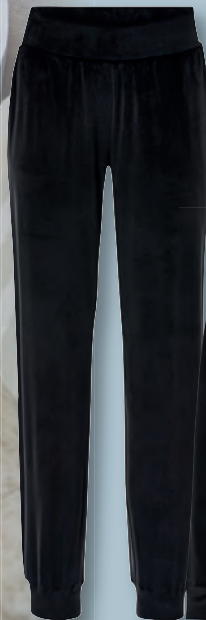

Domáca súprava

2-dielna súprava
materiál: polyester, elastan
veľ.: XS - L

CENOVÝ
HIT

12.99