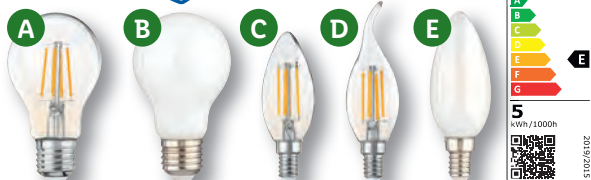

**CENOVÝ  
HIT**

**2.49**

aj online

**Filamentová LED žiarovka**

- stmievateľná
- farba svetla: teplá biela
- A/B: E27, 4,2 W, 470 lm
- C/D/E: E14, 4,2 W, 470 lm

kus  
**1.99**

aj online

4,2 W = 40 W