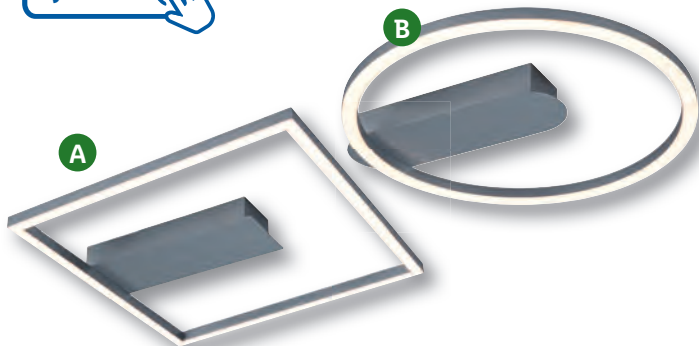

Stropné LED svetidlo

- farba svetla: teplá biela
- A: cca 32 x 30 x 5 cm
- B: Ø cca 30 x 5 cm

kus
12⁹⁹

aj online