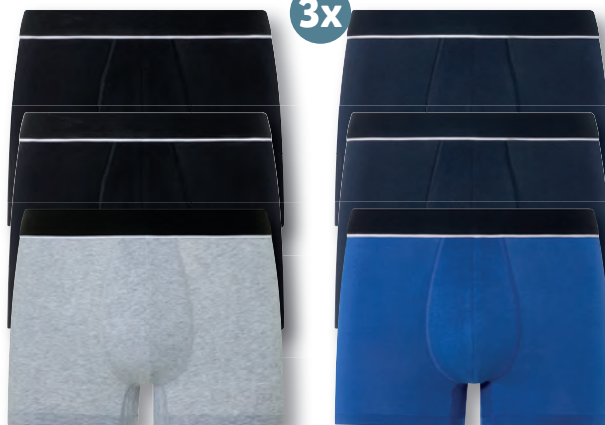

Boxerky

- materiál: bavlna, elastan
- veľ.: M – XXL

aj online

3 kusy v balení

6.99
• (1 kus = 2.33)

3x