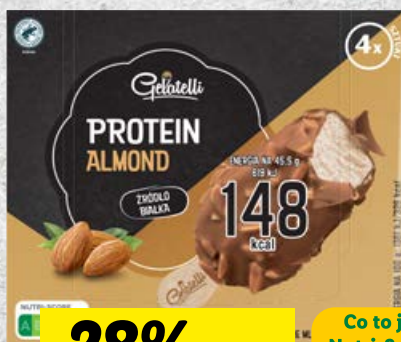

28% TANIEJ
PRZY ZAKUPIE DWÓCH

14,99
10,79*

DO SOBOTY, 11.01

GELATELLI
Lody proteinowe
na patyku, wielopak
4 x 70 g/1 opak.

różne rodzaje
(38,54 zł/1 kg)
Cena przed obniżką/cena poza promocją:
14,99 zł/1 opak. (53,54 zł/1 kg)
* cena za 1 opak. przy zakupie 2 opak.
lub wielokrotności 2 opak.

Co to jest
Nutri-Score?
NUTRI-SCORE

28% TANIEJ
PRZY ZAKUPIE DWÓCH

13,99
9,99*

ZESKANUJ APLIKACJĘ

DO SOBOTY, 11.01

GELATELLI
Lody proteinowe

500 ml/1 opak.
creamy chocolate, salted caramel
lub peanut butter
(19,98 zł/1 L)
Cena przed obniżką/cena poza promocją:
13,99 zł/1 opak. (27,98 zł/1 L)
* cena za 1 opak. przy zakupie 2 opak.
lub wielokrotności 2 opak.
Szczegóły promocji dostępne
w aplikacji Lidl Plus.