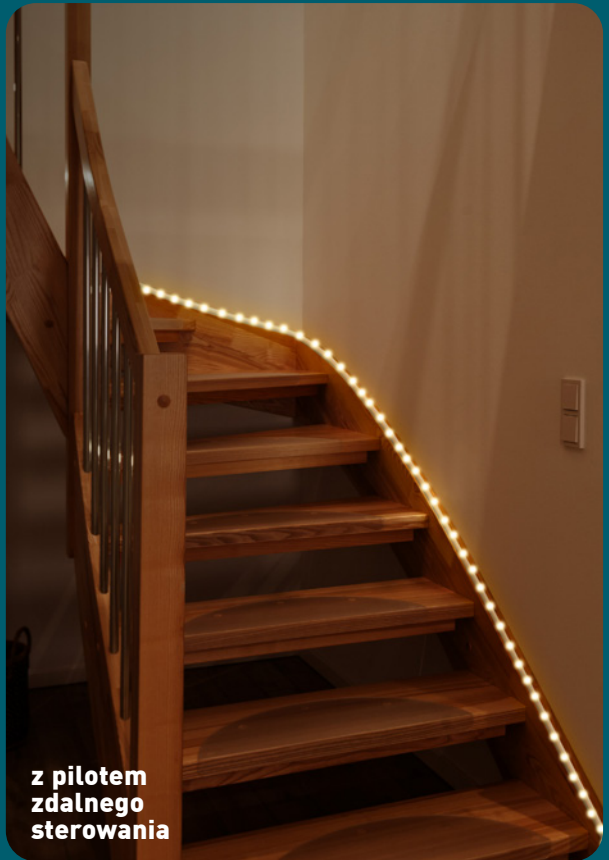

CASALUX  
**Lampka LED  
z wyświetlaczem  
czasu**

Sztuka

do wyboru:

- lampka nocna z czujnikiem ruchu i budzikiem
- lampka ścienna z możliwością ustawienia barwy światła

**SUPER  
CENA**  
**39,99**

**z pilotem  
zdalnego  
sterowania**