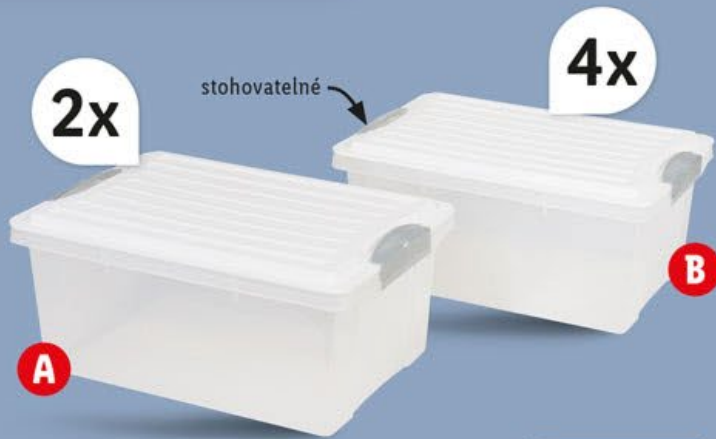

EASYmaxx
RUČNÍ ŠICÍ STROJ

- praktické ovládání jednou rukou
- provoz na baterie

kus
199.⁹⁰

LIVARNO HOME®
SADA ÚLOŽNÝCH BOXŮ

- A: cca 39,5 x 27,5 x 18 cm – 2 kusy
- B: cca 27 x 18,5 x 15 cm – 4 kusy
- 2/4dílná sada