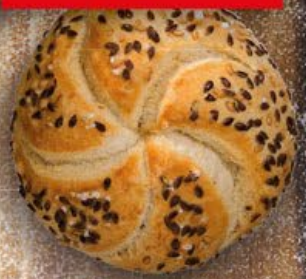

KAISERKA SPECIÁL

se lněným semínkem a sezamem,
pšeničné pečivo
Cena za 1 kus při koupi každých 4 kusů 5,18 Kč. 100 g = 5,76 Kč
Standardní cena za 1 kus 6,90 Kč. 100 g = 7,67 Kč

90 g

**3+1
ZDARMA!**

6.⁹⁰

5.¹⁸

120 g

15.⁹⁰

**MÁSLOVÝ KOLÁČ
S MÁKEM/
TVAROHEM**

jemné pečivo,
100 g = 13,25 Kč