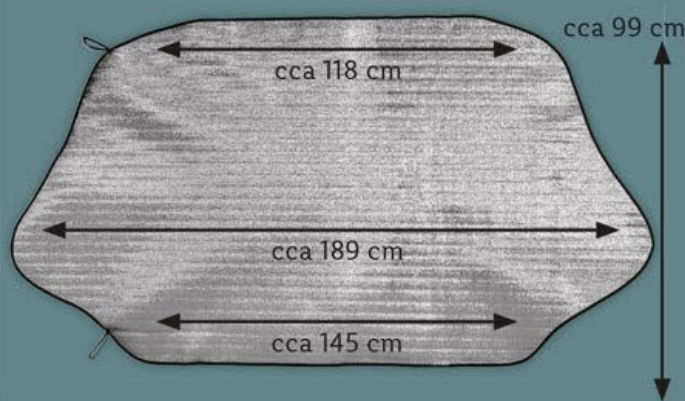

OD PONDĚLÍ 6. 1. | DO NEDĚLE 12. 1.

ULTIMATE SPEED®

TERMO OCHRANA ČELNÍHO SKLA

- 4 vrstvy (reflexní hliníková vrstva, 2 izolační vrstvy a spodní strana šetrná k povrchům)
- odolná teplotám od -50 do +70 °C

také online

kus

-20 Kč

~~169.90*~~

149.90

*cena platná na lidl-shop.cz ke dni tisku

ULTIMATE SPEED®

TERMO OCHRANA ČELNÍHO SKLA

- odolná teplotám od -50 do +70 °C

kus

79.90