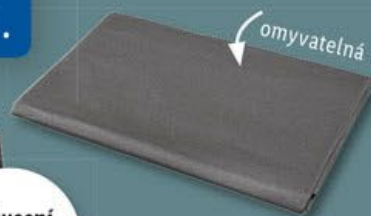

vhodná pro všechna běžná sedadla

uchycení na suchý zip / knoflíky

omyvatelná

kus

-80 Kč*

~~199.90~~
119.90

* cenové srovnání s ložiským modelem

ULTIMATE SPEED®
**TAŠKA / OCHRANNÁ
PODLOŽKA DO
ZAVAZADLOVÉHO
PROSTORU**