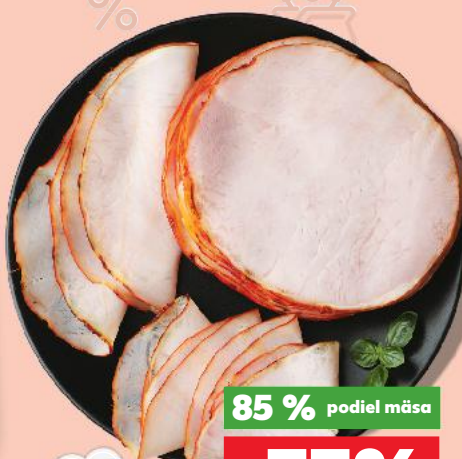

Debrecínska pečenka
pultový predaj
100 g
(=1 kg 7,90)

85 % podiel mäsa

-33%

4,48

0,79