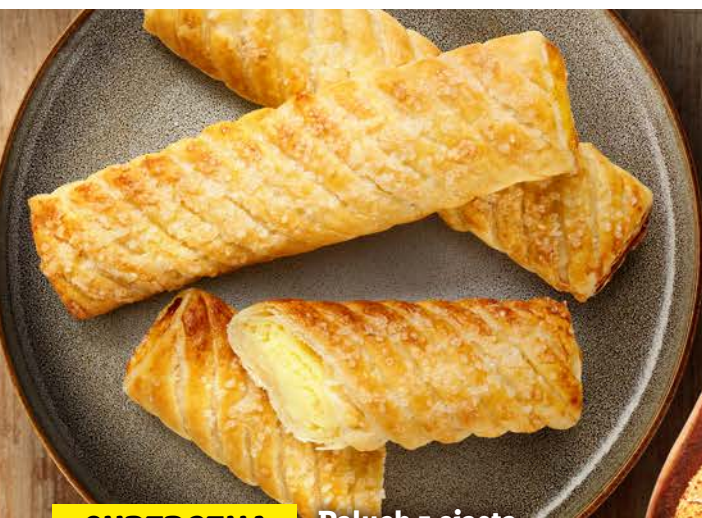

SUPERCENA

2,89

Paluch z ciasta francuskiego z budyniem waniliowym*

90 g/1 szt.
(3,21 zł/100 g)