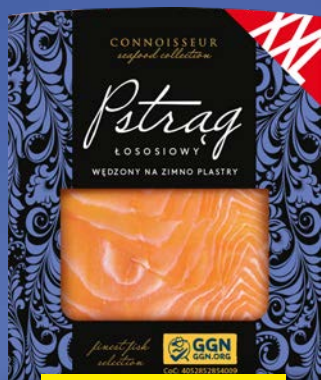

SUPERCENA

15,99

**CONNOISSEUR
Pstrąg lososiowy wędzony
na zimno, plastry, XXL**

150 g/1 opak.
(10,66 zł/100 g)